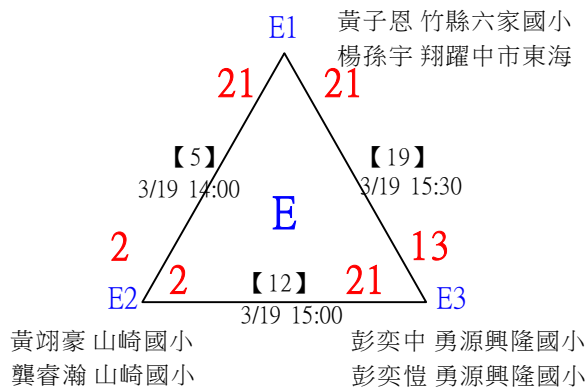

112年新竹縣運動i台灣社區羽球聯誼賽(新豐鄉、湖口鄉)

取3名

中年級組男雙 共19籤

112年新竹縣運動i台灣社區羽球聯誼賽(新豐鄉、湖口鄉)

取3名

中年級組男雙

決賽：三角取一，四角取二，抽籤決定位置。

1	竹市東園國小 竹市東園國小	楊雅旭 鄭丞皓		楊雅旭 鄭丞皓		
2	bye1				楊雅旭 鄭丞皓	
3	翔躍中市東海 竹縣六家國小	楊孫宇 黃子恩	3/19 16:30	楊孫宇 黃子恩	21-18	
4	興隆國小 興隆國小	郭君集 謝翔宇	【22】 3/19 16:00	18-17	第3名 楊孫宇 黃子恩	第1,2名 陳意昇 詹鈞翔
5	舊社國小	黃宥嘉 陳于安	【23】 3/19 16:00	陳意昇 詹鈞翔	21-13	21-14
6	興隆國小 興隆國小	陳意昇 詹鈞翔	【26】 3/19 16:30	21-7	【28】 3/19 16:50	陳意昇 詹鈞翔
7	新北頭前國小 新北頭前國小	陳星齊 梁宸煜	【24】 3/19 16:10	劉宗哲 陳沂澤		21-8
8	竹科實小 竹科實小	劉宗哲 陳沂澤		18-17