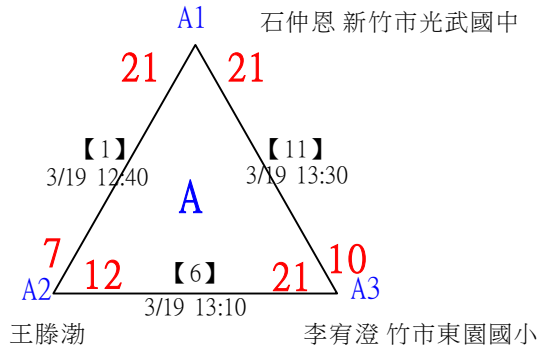

取3名

高年級組男單

決賽：三角取一，抽籤決定位置。

112年新竹縣運動i台灣社區羽球聯誼賽(新豐鄉、湖口鄉)

取3名

國中組女子單打 共10籤

112年新竹縣運動i台灣社區羽球聯誼賽(新豐鄉、湖口鄉)

取3名

國中組女子單打

決賽：三角取一，四角取二，抽籤決定位置。

112年新竹縣運動i台灣社區羽球聯誼賽(新豐鄉、湖口鄉)

取3名

國中組男子單打 共15籤

112年新竹縣運動i台灣社區羽球聯誼賽(新豐鄉、湖口鄉)

取3名

國中組男子單打

決賽：三角取一，抽籤決定位置。

112年新竹縣運動i台灣社區羽球聯誼賽(新豐鄉、湖口鄉)

取3名

中年級組女雙 共8籤

邱宇萱 竹南國小
陳翊霏 竹南國小

柳宣彩 國立竹科實中
彭鈺硯 國立竹科實中

鄭琳靜 林口國小
楊又霓 林口國小

陳翎茜 竹縣松林國小
呂欣恬 竹縣松林國小