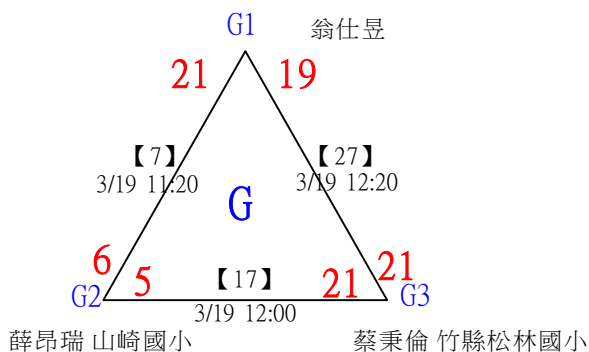

112年新竹縣運動i台灣社區羽球聯誼賽(新豐鄉、湖口鄉)

取3名

中年級組男單 共28籤

112年新竹縣運動i台灣社區羽球聯誼賽(新豐鄉、湖口鄉)

取3名

中年級組男單 共28籤

112年新竹縣運動i台灣社區羽球聯誼賽(新豐鄉、湖口鄉)

取3名

中年級組男單

決賽：三角取一，四角取二，抽籤決定位置。

112年新竹縣運動i台灣社區羽球聯誼賽(新豐鄉、湖口鄉)

取3名

高年級組女單 共21籤

112年新竹縣運動i台灣社區羽球聯誼賽(新豐鄉、湖口鄉)

取3名

高年級組女單

決賽：三角取一，抽籤決定位置。

112年新竹縣運動i台灣社區羽球聯誼賽(新豐鄉、湖口鄉)

取3名

高年級組男單 共30籤

112年新竹縣運動i台灣社區羽球聯誼賽(新豐鄉、湖口鄉)

取3名

高年級組男單 共30籤

112年新竹縣運動i台灣社區羽球聯誼賽(新豐鄉、湖口鄉)

取3名

高年級組男單

決賽：三角取一，抽籤決定位置。

112年新竹縣運動i台灣社區羽球聯誼賽(新豐鄉、湖口鄉)

取3名

國中組女子單打 共10籤

112年新竹縣運動i台灣社區羽球聯誼賽(新豐鄉、湖口鄉)

取3名