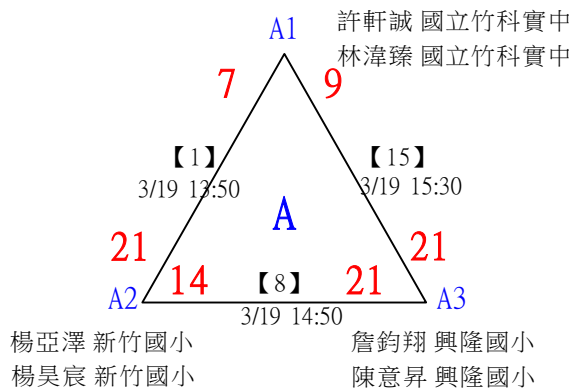

112年新竹縣運動i台灣社區羽球聯誼賽(新豐鄉、湖口鄉)

取3名

中年級組男雙 共19籤

112年新竹縣運動i台灣社區羽球聯誼賽(新豐鄉、湖口鄉)

取3名

中年級組男雙

決賽：三角取一，四角取二，抽籤決定位置。

1	竹市東園國小 竹市東園國小	楊雅旭 鄭丞皓		楊雅旭 鄭丞皓		
2	bye1				楊雅旭 鄭丞皓	
3	翔躍中市東海 竹縣六家國小	楊孫宇 黃子恩	3/19 16:30	楊孫宇 黃子恩	21-18	
4	興隆國小 興隆國小	郭君集 謝翔宇	【22】 3/19 16:00	18-17	第3名 楊孫宇 黃子恩	第1,2名 陳意昇 詹鈞翔
5	舊社國小	黃宥嘉 陳于安	【23】 3/19 16:00	陳意昇 詹鈞翔	21-13	21-14
6	興隆國小 興隆國小	陳意昇 詹鈞翔	【26】 3/19 16:30	21-7	【28】 3/19 16:50	陳意昇 詹鈞翔
7	新北頭前國小 新北頭前國小	陳星齊 梁宸煜	【24】 3/19 16:10	劉宗哲 陳沂澤		21-8
8	竹科實小 竹科實小	劉宗哲 陳沂澤		18-17