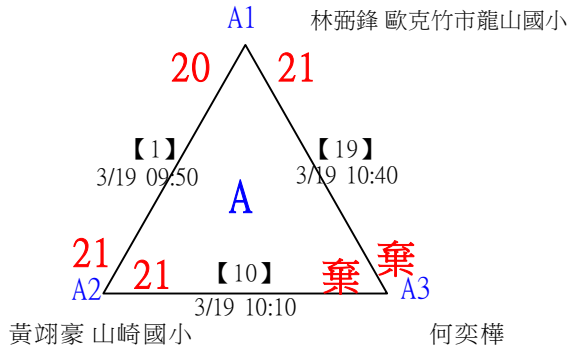

112年新竹縣運動i台灣社區羽球聯誼賽(新豐鄉、湖口鄉)

取3名

低年級組女單 共16籤

112年新竹縣運動i台灣社區羽球聯誼賽(新豐鄉、湖口鄉)

取3名

低年級組女單

決賽：三角取一，四角取二，抽籤決定位置。

112年新竹縣運動i台灣社區羽球聯誼賽(新豐鄉、湖口鄉)

取3名

低年級組男單 共25籤

112年新竹縣運動i台灣社區羽球聯誼賽(新豐鄉、湖口鄉)

取3名

低年級組男單

決賽：三角取一，四角取二，抽籤決定位置。

112年新竹縣運動i台灣社區羽球聯誼賽(新豐鄉、湖口鄉)

取3名