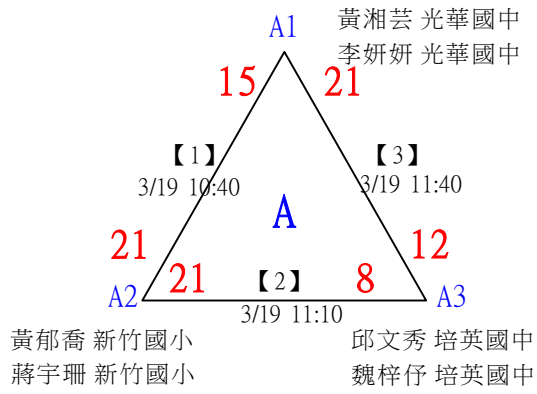

112年新竹縣運動i台灣社區羽球聯誼賽(新豐鄉、湖口鄉)

取3名

高年級組男雙

決賽：三角取一，抽籤決定位置。

1	新竹國小 新竹國小	邱韋豪 魏士哲	邱韋豪 魏士哲		
2	byel		【25】	曾祐庭 楊鎮宇	
3	竹縣中正 竹縣中正	曾祐庭 楊鎮宇	3/19 10:30	21-13	
		【22】	曾祐庭 楊鎮宇		
		3/19 10:00	20-14		
4	歐克竹市龍山 歐克竹市龍山	程子晉 董嗣凡		第3名 林裕喬 李恩碩	第1,2名 陳冠岑 周群凱
5	福德／林口國小 福德／林口國小	陳冠岑 周群凱		【27】	21-17
		【23】	陳冠岑 周群凱	3/19 11:00	
		3/19 10:00	21-15		
6	羽御 瑞埔國小	黃宥勝 陳思愷		【28】	陳冠岑 周群凱
7	新竹市頂埔國小 新竹市頂埔國小	曾皓軒 陳泫邑	3/19 10:30	3/19 11:00	21-13
		【26】	林裕喬 李恩碩		
		3/19 10:10	21-18		
8	興隆國小 興隆國小	林裕喬 李恩碩			
		【24】			

112年新竹縣運動i台灣社區羽球聯誼賽(新豐鄉、湖口鄉)

取3名

國中組女子雙打 共3籤