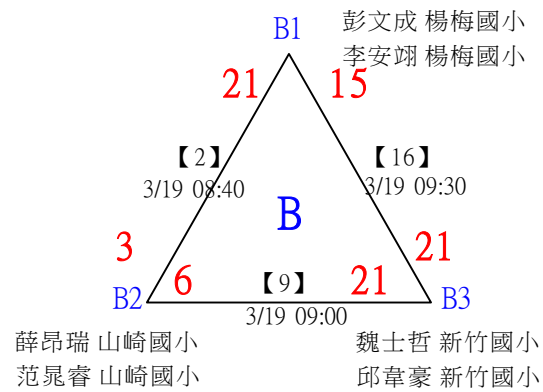

112年新竹縣運動i台灣社區羽球聯誼賽(新豐鄉、湖口鄉)

取3名

中年級組男雙 共19籤

112年新竹縣運動i台灣社區羽球聯誼賽(新豐鄉、湖口鄉)

取3名

中年級組男雙

決賽：三角取一，四角取二，抽籤決定位置。

1	竹市東園國小 竹市東園國小	楊雅旭 鄭丞皓		楊雅旭 鄭丞皓		
2	bye1				楊雅旭 鄭丞皓	
3	翔躍中市東海 竹縣六家國小	楊孫宇 黃子恩	3/19 16:30	楊孫宇 黃子恩	21-18	
4	興隆國小 興隆國小	郭君集 謝翔宇	【22】 3/19 16:00	18-17	第3名 楊孫宇 黃子恩	第1,2名 陳意昇 詹鈞翔
5	舊社國小	黃宥嘉 陳于安	【23】 3/19 16:00	陳意昇 詹鈞翔	21-13	21-14
6	興隆國小 興隆國小	陳意昇 詹鈞翔	【26】 3/19 16:30	21-7	【28】 3/19 16:50	陳意昇 詹鈞翔
7	新北頭前國小 新北頭前國小	陳星齊 梁宸煜	【24】 3/19 16:10	劉宗哲 陳沂澤		21-8
8	竹科實小 竹科實小	劉宗哲 陳沂澤		18-17		

112年新竹縣運動i台灣社區羽球聯誼賽(新豐鄉、湖口鄉)

取3名

高年級組女雙 共15籤

112年新竹縣運動i台灣社區羽球聯誼賽(新豐鄉、湖口鄉)

取3名

高年級組女雙

決賽：三角取一，抽籤決定位置。

112年新竹縣運動i台灣社區羽球聯誼賽(新豐鄉、湖口鄉)

取3名

高年級組男雙 共21籤

112年新竹縣運動i台灣社區羽球聯誼賽(新豐鄉、湖口鄉)

取3名

高年級組男雙

決賽：三角取一，抽籤決定位置。

1	新竹國小 新竹國小	邱韋豪 魏士哲	邱韋豪 魏士哲		
2	byel		【25】	曾祐庭 楊鎮宇	
3	竹縣中正 竹縣中正	曾祐庭 楊鎮宇	3/19 10:30	21-13	
		【22】	曾祐庭 楊鎮宇		
		3/19 10:00	20-14		
4	歐克竹市龍山 歐克竹市龍山	程子晉 董嗣凡		第3名 林裕喬 李恩碩	第1,2名 陳冠岑 周群凱
5	福德／林口國小 福德／林口國小	陳冠岑 周群凱		【27】	21-17
		【23】	陳冠岑 周群凱	3/19 11:00	
		3/19 10:00	21-15		
6	羽御 瑞埔國小	黃宥勝 陳思愷		【28】	陳冠岑 周群凱
7	新竹市頂埔國小 新竹市頂埔國小	曾皓軒 陳泫邑	3/19 10:30	3/19 11:00	21-13
		【26】	林裕喬 李恩碩		
		3/19 10:10	21-18		
8	興隆國小 興隆國小	林裕喬 李恩碩			
		【24】			