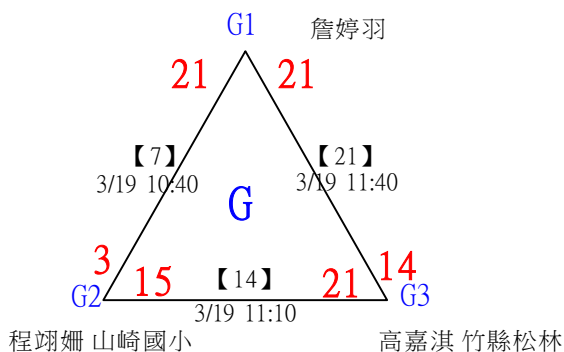

112年新竹縣運動i台灣社區羽球聯誼賽(新豐鄉、湖口鄉)

取3名

中年級組男單 共28籤

112年新竹縣運動i台灣社區羽球聯誼賽(新豐鄉、湖口鄉)

取3名

中年級組男單 共28籤

112年新竹縣運動i台灣社區羽球聯誼賽(新豐鄉、湖口鄉)

取3名

中年級組男單

決賽：三角取一，四角取二，抽籤決定位置。

112年新竹縣運動i台灣社區羽球聯誼賽(新豐鄉、湖口鄉)

取3名

高年級組女單 共21籤

112年新竹縣運動i台灣社區羽球聯誼賽(新豐鄉、湖口鄉)

取3名

高年級組女單

決賽：三角取一，抽籤決定位置。

112年新竹縣運動i台灣社區羽球聯誼賽(新豐鄉、湖口鄉)

取3名

高年級組男單 共30籤

112年新竹縣運動i台灣社區羽球聯誼賽(新豐鄉、湖口鄉)

取3名

高年級組男單 共30籤

112年新竹縣運動i台灣社區羽球聯誼賽(新豐鄉、湖口鄉)

取3名

高年級組男單

決賽：三角取一，抽籤決定位置。

112年新竹縣運動i台灣社區羽球聯誼賽(新豐鄉、湖口鄉)

取3名

國中組女子單打 共10籤

112年新竹縣運動i台灣社區羽球聯誼賽(新豐鄉、湖口鄉)

取3名