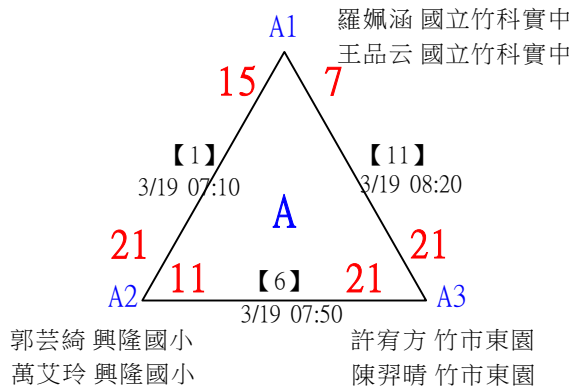

112年新竹縣運動i台灣社區羽球聯誼賽(新豐鄉、湖口鄉)

取3名

中年級組男雙 共19籤

112年新竹縣運動i台灣社區羽球聯誼賽(新豐鄉、湖口鄉)

取3名

中年級組男雙

決賽：三角取一，四角取二，抽籤決定位置。

1	竹市東園國小 竹市東園國小	楊雅旭 鄭丞皓		楊雅旭 鄭丞皓		
2	bye1				楊雅旭 鄭丞皓	
3	翔躍中市東海 竹縣六家國小	楊孫宇 黃子恩	3/19 16:30	楊孫宇 黃子恩	21-18	
4	興隆國小 興隆國小	郭君集 謝翔宇	【22】 3/19 16:00	18-17	第3名 楊孫宇 黃子恩	第1,2名 陳意昇 詹鈞翔
5	舊社國小	黃宥嘉 陳于安	【23】 3/19 16:00	陳意昇 詹鈞翔	21-13	21-14
6	興隆國小 興隆國小	陳意昇 詹鈞翔	【26】 3/19 16:30	21-7	【28】 3/19 16:50	陳意昇 詹鈞翔
7	新北頭前國小 新北頭前國小	陳星齊 梁宸煜	【24】 3/19 16:10	劉宗哲 陳沂澤		21-8
8	竹科實小 竹科實小	劉宗哲 陳沂澤		18-17		

112年新竹縣運動i台灣社區羽球聯誼賽(新豐鄉、湖口鄉)

取3名

高年級組女雙 共15籤

112年新竹縣運動i台灣社區羽球聯誼賽(新豐鄉、湖口鄉)

取3名

高年級組女雙

決賽：三角取一，抽籤決定位置。

112年新竹縣運動i台灣社區羽球聯誼賽(新豐鄉、湖口鄉)