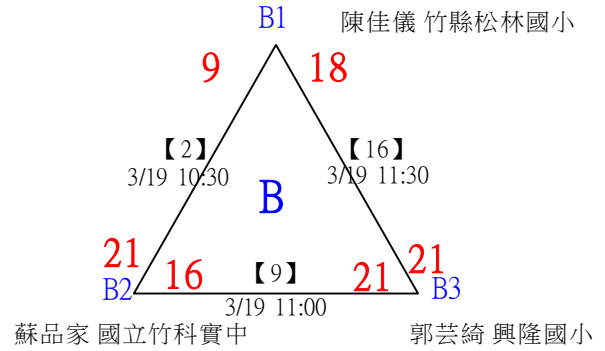

112年新竹縣運動i台灣社區羽球聯誼賽(新豐鄉、湖口鄉)

取3名

中年級組男單 共28籤

112年新竹縣運動i台灣社區羽球聯誼賽(新豐鄉、湖口鄉)

取3名

中年級組男單 共28籤

112年新竹縣運動i台灣社區羽球聯誼賽(新豐鄉、湖口鄉)

取3名

中年級組男單

決賽：三角取一，四角取二，抽籤決定位置。

112年新竹縣運動i台灣社區羽球聯誼賽(新豐鄉、湖口鄉)

取3名

高年級組女單 共21籤

112年新竹縣運動i台灣社區羽球聯誼賽(新豐鄉、湖口鄉)

取3名

高年級組女單

決賽：三角取一，抽籤決定位置。

112年新竹縣運動i台灣社區羽球聯誼賽(新豐鄉、湖口鄉)

取3名

高年級組男單 共30籤

112年新竹縣運動i台灣社區羽球聯誼賽(新豐鄉、湖口鄉)

取3名

高年級組男單 共30籤

112年新竹縣運動i台灣社區羽球聯誼賽(新豐鄉、湖口鄉)