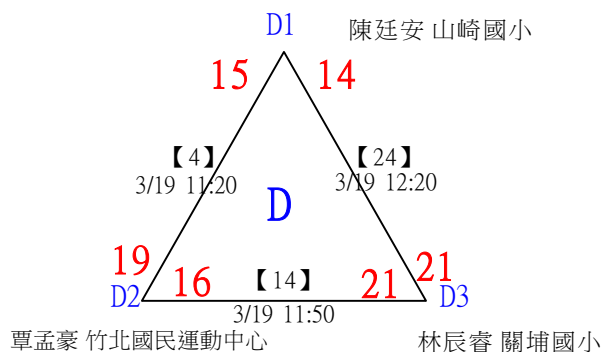

112年新竹縣運動i台灣社區羽球聯誼賽(新豐鄉、湖口鄉)

取3名

中年級組男單 共28籤

112年新竹縣運動i台灣社區羽球聯誼賽(新豐鄉、湖口鄉)

取3名

中年級組男單 共28籤

112年新竹縣運動i台灣社區羽球聯誼賽(新豐鄉、湖口鄉)

取3名

中年級組男單

決賽：三角取一，四角取二，抽籤決定位置。

112年新竹縣運動i台灣社區羽球聯誼賽(新豐鄉、湖口鄉)

取3名

高年級組女單 共21籤

112年新竹縣運動i台灣社區羽球聯誼賽(新豐鄉、湖口鄉)

取3名

高年級組女單

決賽：三角取一，抽籤決定位置。

112年新竹縣運動i台灣社區羽球聯誼賽(新豐鄉、湖口鄉)

取3名

高年級組男單 共30籤

112年新竹縣運動i台灣社區羽球聯誼賽(新豐鄉、湖口鄉)

取3名

高年級組男單 共30籤

112年新竹縣運動i台灣社區羽球聯誼賽(新豐鄉、湖口鄉)