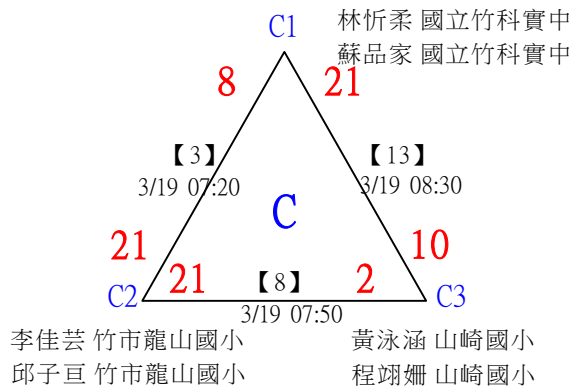

112年新竹縣運動i台灣社區羽球聯誼賽(新豐鄉、湖口鄉)

取3名

中年級組男雙 共19籤

112年新竹縣運動i台灣社區羽球聯誼賽(新豐鄉、湖口鄉)

取3名

中年級組男雙

決賽：三角取一，四角取二，抽籤決定位置。

1	竹市東園國小 竹市東園國小	楊雅旭 鄭丞皓		楊雅旭 鄭丞皓		
2	bye1				楊雅旭 鄭丞皓	
3	翔躍中市東海 竹縣六家國小	楊孫宇 黃子恩	3/19 16:30	楊孫宇 黃子恩	21-18	
4	興隆國小 興隆國小	郭君集 謝翔宇	【22】 3/19 16:00	18-17	第3名 楊孫宇 黃子恩	第1,2名 陳意昇 詹鈞翔
5	舊社國小	黃宥嘉 陳于安	【23】 3/19 16:00	陳意昇 詹鈞翔	21-13	21-14
6	興隆國小 興隆國小	陳意昇 詹鈞翔	【26】 3/19 16:30	21-7	【28】 3/19 16:50	陳意昇 詹鈞翔
7	新北頭前國小 新北頭前國小	陳星齊 梁宸煜	【24】 3/19 16:10	劉宗哲 陳沂澤		21-8
8	竹科實小 竹科實小	劉宗哲 陳沂澤		18-17		

112年新竹縣運動i台灣社區羽球聯誼賽(新豐鄉、湖口鄉)

取3名

高年級組女雙 共15籤

112年新竹縣運動i台灣社區羽球聯誼賽(新豐鄉、湖口鄉)

取3名

高年級組女雙

決賽：三角取一，抽籤決定位置。

112年新竹縣運動i台灣社區羽球聯誼賽(新豐鄉、湖口鄉)