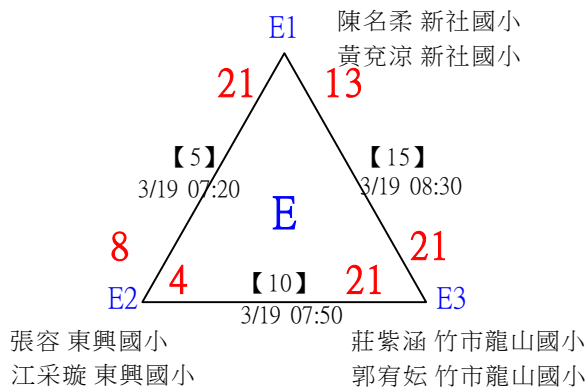

112年新竹縣運動i台灣社區羽球聯誼賽(新豐鄉、湖口鄉)

取3名

中年級組男雙 共19籤

112年新竹縣運動i台灣社區羽球聯誼賽(新豐鄉、湖口鄉)

取3名

中年級組男雙

決賽：三角取一，四角取二，抽籤決定位置。

1	竹市東園國小 竹市東園國小	楊雅旭 鄭丞皓		楊雅旭 鄭丞皓		
2	bye1				楊雅旭 鄭丞皓	
3	翔躍中市東海 竹縣六家國小	楊孫宇 黃子恩	3/19 16:30	楊孫宇 黃子恩	21-18	
4	興隆國小 興隆國小	郭君集 謝翔宇	【22】 3/19 16:00	18-17	第3名 楊孫宇 黃子恩	第1,2名 陳意昇 詹鈞翔
5	舊社國小	黃宥嘉 陳于安	【23】 3/19 16:00	陳意昇 詹鈞翔	21-13	21-14
6	興隆國小 興隆國小	陳意昇 詹鈞翔	【26】 3/19 16:30	21-7	【28】 3/19 16:50	陳意昇 詹鈞翔
7	新北頭前國小 新北頭前國小	陳星齊 梁宸煜	【24】 3/19 16:10	劉宗哲 陳沂澤		21-8
8	竹科實小 竹科實小	劉宗哲 陳沂澤		18-17		

112年新竹縣運動i台灣社區羽球聯誼賽(新豐鄉、湖口鄉)

取3名

高年級組女雙 共15籤

112年新竹縣運動i台灣社區羽球聯誼賽(新豐鄉、湖口鄉)

取3名

高年級組女雙

決賽：三角取一，抽籤決定位置。

112年新竹縣運動i台灣社區羽球聯誼賽(新豐鄉、湖口鄉)