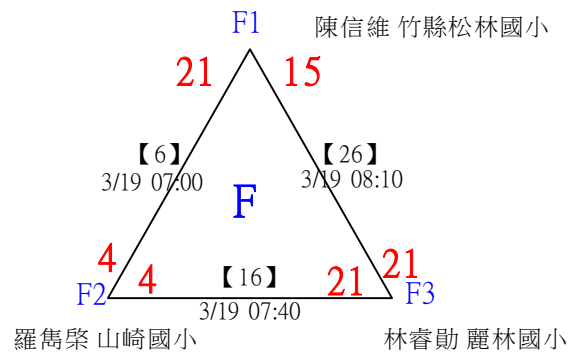

取3名

低年級組男單 共25籤

112年新竹縣運動i台灣社區羽球聯誼賽(新豐鄉、湖口鄉)

取3名

低年級組男單

決賽：三角取一，四角取二，抽籤決定位置。

112年新竹縣運動i台灣社區羽球聯誼賽(新豐鄉、湖口鄉)

取3名

中年級組女單 共20籤

112年新竹縣運動i台灣社區羽球聯誼賽(新豐鄉、湖口鄉)

取3名

中年級組女單

決賽：三角取一，四角取二，抽籤決定位置。

1	國立竹科實中	彭鈺硯	【25】	3/19 16:10	彭鈺硯	21-3		
2	新竹縣新豐鄉松林國小	黃歆雯	【29】	3/19 16:30	彭鈺硯	19-18		
3	國立竹科實中	柳宣彩	【26】	3/19 16:10	柳宣彩	21-7	第3名	第1,2名
4	東興國小	林子願			柳宣彩	21-7	【31】	彭鈺硯
5		王心榆	【27】	3/19 16:10	呂欣恬	21-11	【32】	21-11
6	竹縣松林國小	呂欣恬			范子馨	21-11	3/19 16:50	
7	竹縣松林國小	陳翎茜	【30】	3/19 16:30	范子馨	21-11		
8	歐克竹市龍山國小	范子馨	【28】	3/19 16:10		21-12		

112年新竹縣運動i台灣社區羽球聯誼賽(新豐鄉、湖口鄉)

取3名

中年級組男單 共28籤

112年新竹縣運動i台灣社區羽球聯誼賽(新豐鄉、湖口鄉)

取3名

中年級組男單 共28籤

112年新竹縣運動i台灣社區羽球聯誼賽(新豐鄉、湖口鄉)

取3名

中年級組男單

決賽：三角取一，四角取二，抽籤決定位置。

112年新竹縣運動i台灣社區羽球聯誼賽(新豐鄉、湖口鄉)

取3名

高年級組女單 共21籤

112年新竹縣運動i台灣社區羽球聯誼賽(新豐鄉、湖口鄉)

取3名

高年級組女單