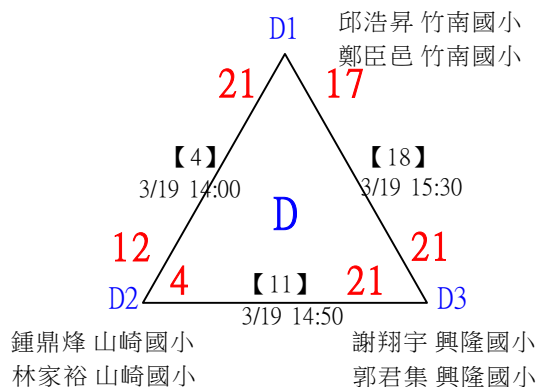

112年新竹縣運動i台灣社區羽球聯誼賽(新豐鄉、湖口鄉)

取3名

中年級組男雙 共19籤

112年新竹縣運動i台灣社區羽球聯誼賽(新豐鄉、湖口鄉)

取3名

中年級組男雙

決賽：三角取一，四角取二，抽籤決定位置。

1	竹市東園國小 竹市東園國小	楊雅旭 鄭丞皓		楊雅旭 鄭丞皓		
2	bye1				楊雅旭 鄭丞皓	
3	翔躍中市東海 竹縣六家國小	楊孫宇 黃子恩	3/19 16:30	楊孫宇 黃子恩	21-18	
4	興隆國小 興隆國小	郭君集 謝翔宇	【22】 3/19 16:00	18-17	第3名 楊孫宇 黃子恩	第1,2名 陳意昇 詹鈞翔
5	舊社國小	黃宥嘉 陳于安	【23】 3/19 16:00	陳意昇 詹鈞翔	21-13	21-14
6	興隆國小 興隆國小	陳意昇 詹鈞翔	【26】 3/19 16:30	21-7	【28】 3/19 16:50	陳意昇 詹鈞翔
7	新北頭前國小 新北頭前國小	陳星齊 梁宸煜	【24】 3/19 16:10	劉宗哲 陳沂澤		21-8
8	竹科實小 竹科實小	劉宗哲 陳沂澤		18-17