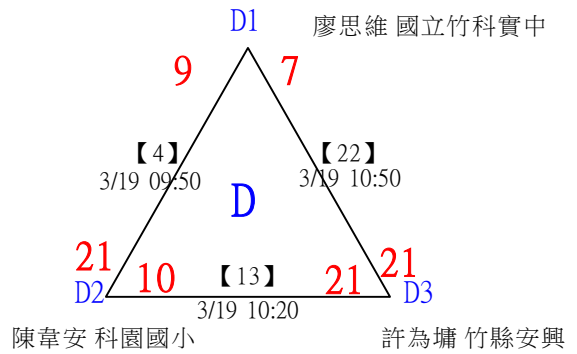

112年新竹縣運動i台灣社區羽球聯誼賽(新豐鄉、湖口鄉)

取3名

低年級組女單 共16籤

112年新竹縣運動i台灣社區羽球聯誼賽(新豐鄉、湖口鄉)

取3名

低年級組女單

決賽：三角取一，四角取二，抽籤決定位置。

112年新竹縣運動i台灣社區羽球聯誼賽(新豐鄉、湖口鄉)

取3名

低年級組男單 共25籤

112年新竹縣運動i台灣社區羽球聯誼賽(新豐鄉、湖口鄉)

取3名

低年級組男單

決賽：三角取一，四角取二，抽籤決定位置。

112年新竹縣運動i台灣社區羽球聯誼賽(新豐鄉、湖口鄉)

取3名

中年級組女單 共20籤

112年新竹縣運動i台灣社區羽球聯誼賽(新豐鄉、湖口鄉)

取3名

中年級組女單

決賽：三角取一，四角取二，抽籤決定位置。

1	國立竹科實中	彭鈺硯	【25】	3/19 16:10	彭鈺硯	21-3		
2	新竹縣新豐鄉松林國小	黃歆雯	【29】	3/19 16:30	彭鈺硯	19-18		
3	國立竹科實中	柳宣彩	【26】	3/19 16:10	柳宣彩	21-7	第3名	第1,2名
4	東興國小	林子願			柳宣彩	21-7	【31】	彭鈺硯
5		王心榆	【27】	3/19 16:10	呂欣恬	21-11	【32】	21-11
6	竹縣松林國小	呂欣恬			范子馨	21-11	3/19 16:50	
7	竹縣松林國小	陳翎茜	【30】	3/19 16:30	范子馨	21-11		
8	歐克竹市龍山國小	范子馨	【28】	3/19 16:10		21-12		