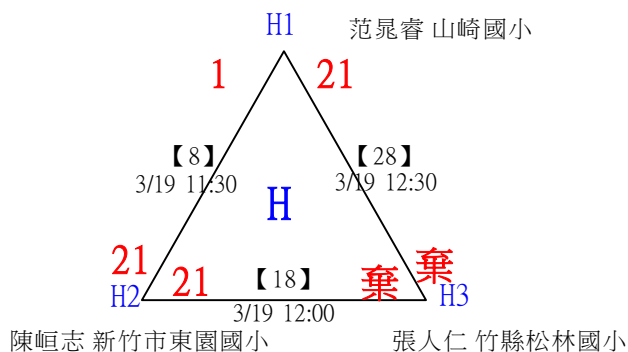

112年新竹縣運動i台灣社區羽球聯誼賽(新豐鄉、湖口鄉)

取3名

中年級組男單 共28籤

112年新竹縣運動i台灣社區羽球聯誼賽(新豐鄉、湖口鄉)

取3名

中年級組男單 共28籤

112年新竹縣運動i台灣社區羽球聯誼賽(新豐鄉、湖口鄉)

取3名

中年級組男單

決賽：三角取一，四角取二，抽籤決定位置。

112年新竹縣運動i台灣社區羽球聯誼賽(新豐鄉、湖口鄉)

取3名

高年級組女單 共21籤

112年新竹縣運動i台灣社區羽球聯誼賽(新豐鄉、湖口鄉)

取3名

高年級組女單

決賽：三角取一，抽籤決定位置。

112年新竹縣運動i台灣社區羽球聯誼賽(新豐鄉、湖口鄉)

取3名

高年級組男單 共30籤

112年新竹縣運動i台灣社區羽球聯誼賽(新豐鄉、湖口鄉)

取3名

高年級組男單 共30籤

112年新竹縣運動i台灣社區羽球聯誼賽(新豐鄉、湖口鄉)