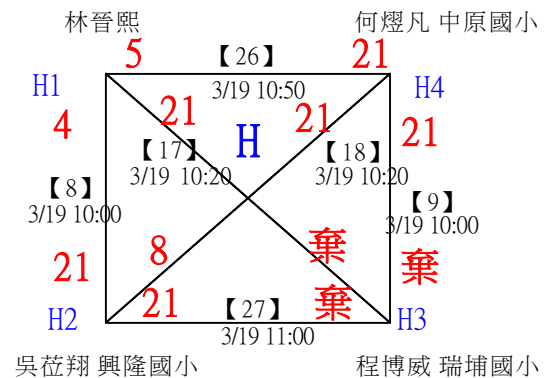

112年新竹縣運動i台灣社區羽球聯誼賽(新豐鄉、湖口鄉)

取3名

低年級組女單 共16籤

112年新竹縣運動i台灣社區羽球聯誼賽(新豐鄉、湖口鄉)

取3名

低年級組女單

決賽：三角取一，四角取二，抽籤決定位置。

112年新竹縣運動i台灣社區羽球聯誼賽(新豐鄉、湖口鄉)

取3名

低年級組男單 共25籤

112年新竹縣運動i台灣社區羽球聯誼賽(新豐鄉、湖口鄉)

取3名

低年級組男單

決賽：三角取一，四角取二，抽籤決定位置。

112年新竹縣運動i台灣社區羽球聯誼賽(新豐鄉、湖口鄉)

取3名

中年級組女單 共20籤

112年新竹縣運動i台灣社區羽球聯誼賽(新豐鄉、湖口鄉)

取3名

中年級組女單

決賽：三角取一，四角取二，抽籤決定位置。

1	國立竹科實中	彭鈺硯	【25】	3/19 16:10	彭鈺硯	21-3		
2	新竹縣新豐鄉松林國小	黃歆雯	【29】	3/19 16:30	彭鈺硯	19-18		
3	國立竹科實中	柳宣彩	【26】	3/19 16:10	柳宣彩	21-7	第3名	第1,2名
4	東興國小	林子願			柳宣彩	21-7	【31】	彭鈺硯
5		王心榆	【27】	3/19 16:10	呂欣恬	21-11	【32】	21-11
6	竹縣松林國小	呂欣恬			范子馨	21-11	3/19 16:50	
7	竹縣松林國小	陳翎茜	【30】	3/19 16:30	范子馨	21-11		
8	歐克竹市龍山國小	范子馨	【28】	3/19 16:10		21-12		