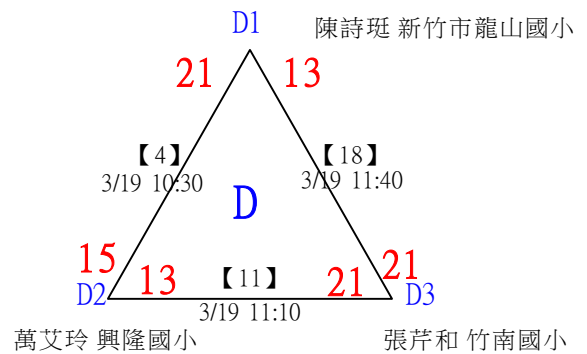

112年新竹縣運動i台灣社區羽球聯誼賽(新豐鄉、湖口鄉)

取3名

中年級組男單 共28籤

112年新竹縣運動i台灣社區羽球聯誼賽(新豐鄉、湖口鄉)

取3名

中年級組男單 共28籤

112年新竹縣運動i台灣社區羽球聯誼賽(新豐鄉、湖口鄉)

取3名

中年級組男單

決賽：三角取一，四角取二，抽籤決定位置。

112年新竹縣運動i台灣社區羽球聯誼賽(新豐鄉、湖口鄉)

取3名

高年級組女單 共21籤

112年新竹縣運動i台灣社區羽球聯誼賽(新豐鄉、湖口鄉)

取3名

高年級組女單

決賽：三角取一，抽籤決定位置。

112年新竹縣運動i台灣社區羽球聯誼賽(新豐鄉、湖口鄉)

取3名

高年級組男單 共30籤

112年新竹縣運動i台灣社區羽球聯誼賽(新豐鄉、湖口鄉)

取3名

高年級組男單 共30籤

112年新竹縣運動i台灣社區羽球聯誼賽(新豐鄉、湖口鄉)