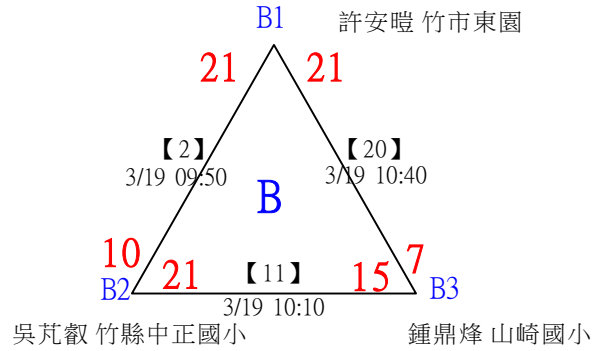

112年新竹縣運動i台灣社區羽球聯誼賽(新豐鄉、湖口鄉)

取3名

低年級組女單 共16籤

112年新竹縣運動i台灣社區羽球聯誼賽(新豐鄉、湖口鄉)

取3名

低年級組女單

決賽：三角取一，四角取二，抽籤決定位置。

112年新竹縣運動i台灣社區羽球聯誼賽(新豐鄉、湖口鄉)

取3名

低年級組男單 共25籤

112年新竹縣運動i台灣社區羽球聯誼賽(新豐鄉、湖口鄉)

取3名

低年級組男單

決賽：三角取一，四角取二，抽籤決定位置。

112年新竹縣運動i台灣社區羽球聯誼賽(新豐鄉、湖口鄉)

取3名

中年級組女單 共20籤

112年新竹縣運動i台灣社區羽球聯誼賽(新豐鄉、湖口鄉)

取3名

中年級組女單

決賽：三角取一，四角取二，抽籤決定位置。

1	國立竹科實中	彭鈺硯	【25】	3/19 16:10	彭鈺硯	21-3		
2	新竹縣新豐鄉松林國小	黃歆雯	【29】	3/19 16:30	彭鈺硯	19-18		
3	國立竹科實中	柳宣彩	【26】	3/19 16:10	柳宣彩	21-7	第3名	第1,2名
4	東興國小	林子願			柳宣彩	21-7	【31】	彭鈺硯
5		王心榆	【27】	3/19 16:10	呂欣恬	21-11	【32】	21-11
6	竹縣松林國小	呂欣恬			范子馨	21-11	3/19 16:50	
7	竹縣松林國小	陳翎茜	【30】	3/19 16:30	范子馨	21-11		
8	歐克竹市龍山國小	范子馨	【28】	3/19 16:10		21-12		