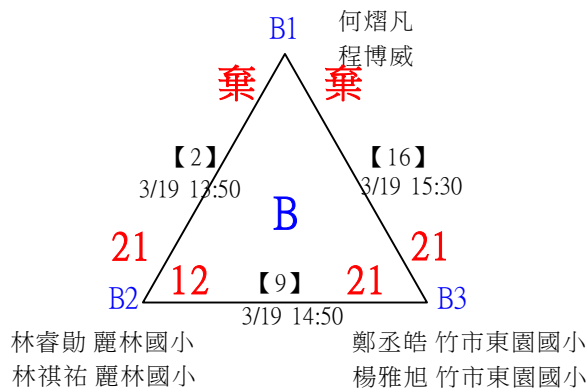

112年新竹縣運動i台灣社區羽球聯誼賽(新豐鄉、湖口鄉)

取3名

中年級組男雙 共19籤

112年新竹縣運動i台灣社區羽球聯誼賽(新豐鄉、湖口鄉)

取3名

中年級組男雙

決賽：三角取一，四角取二，抽籤決定位置。

1	竹市東園國小 竹市東園國小	楊雅旭 鄭丞皓		楊雅旭 鄭丞皓		
2	bye1				楊雅旭 鄭丞皓	
3	翔躍中市東海 竹縣六家國小	楊孫宇 黃子恩	3/19 16:30	楊孫宇 黃子恩	21-18	
4	興隆國小 興隆國小	郭君集 謝翔宇	【22】 3/19 16:00	18-17	第3名 楊孫宇 黃子恩	第1,2名 陳意昇 詹鈞翔
5	舊社國小	黃宥嘉 陳于安	【23】 3/19 16:00	陳意昇 詹鈞翔	21-13	21-14
6	興隆國小 興隆國小	陳意昇 詹鈞翔	【26】 3/19 16:30	21-7	【28】 3/19 16:50	陳意昇 詹鈞翔
7	新北頭前國小 新北頭前國小	陳星齊 梁宸煜	【24】 3/19 16:10	劉宗哲 陳沂澤		21-8
8	竹科實小 竹科實小	劉宗哲 陳沂澤		18-17