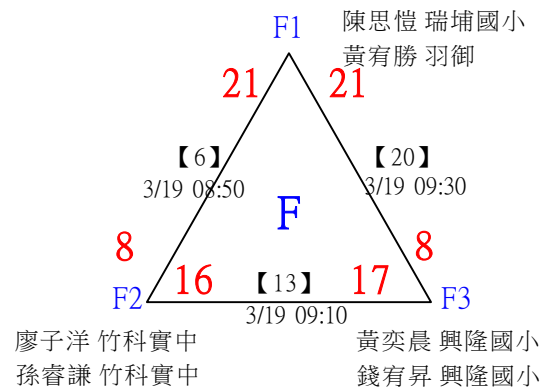

112年新竹縣運動i台灣社區羽球聯誼賽(新豐鄉、湖口鄉)

取3名

中年級組男雙 共19籤

112年新竹縣運動i台灣社區羽球聯誼賽(新豐鄉、湖口鄉)

取3名

中年級組男雙

決賽：三角取一，四角取二，抽籤決定位置。

1	竹市東園國小 竹市東園國小	楊雅旭 鄭丞皓		楊雅旭 鄭丞皓		
2	bye1				楊雅旭 鄭丞皓	
3	翔躍中市東海 竹縣六家國小	楊孫宇 黃子恩	3/19 16:30	楊孫宇 黃子恩	21-18	
4	興隆國小 興隆國小	郭君集 謝翔宇	【22】 3/19 16:00	18-17	第3名 楊孫宇 黃子恩	第1,2名 陳意昇 詹鈞翔
5	舊社國小	黃宥嘉 陳于安	【23】 3/19 16:00	陳意昇 詹鈞翔	21-13	21-14
6	興隆國小 興隆國小	陳意昇 詹鈞翔	【26】 3/19 16:30	21-7	【28】 3/19 16:50	陳意昇 詹鈞翔
7	新北頭前國小 新北頭前國小	陳星齊 梁宸煜	【24】 3/19 16:10	劉宗哲 陳沂澤		21-8
8	竹科實小 竹科實小	劉宗哲 陳沂澤		18-17		

112年新竹縣運動i台灣社區羽球聯誼賽(新豐鄉、湖口鄉)

取3名

高年級組女雙 共15籤

112年新竹縣運動i台灣社區羽球聯誼賽(新豐鄉、湖口鄉)

取3名

高年級組女雙

決賽：三角取一，抽籤決定位置。

112年新竹縣運動i台灣社區羽球聯誼賽(新豐鄉、湖口鄉)

取3名

高年級組男雙 共21籤

112年新竹縣運動i台灣社區羽球聯誼賽(新豐鄉、湖口鄉)

取3名

高年級組男雙

決賽：三角取一，抽籤決定位置。

1	新竹國小 新竹國小	邱韋豪 魏士哲	邱韋豪 魏士哲		
2	byel		【25】	曾祐庭 楊鎮宇	
3	竹縣中正 竹縣中正	曾祐庭 楊鎮宇	3/19 10:30	21-13	
		【22】	曾祐庭 楊鎮宇		
		3/19 10:00	20-14		
4	歐克竹市龍山 歐克竹市龍山	程子晉 董嗣凡		第3名 林裕喬 李恩碩	第1,2名 陳冠岑 周群凱
5	福德／林口國小 福德／林口國小	陳冠岑 周群凱		【27】	21-17
		【23】	陳冠岑 周群凱	3/19 11:00	
		3/19 10:00	21-15		
6	羽御 瑞埔國小	黃宥勝 陳思愷		【28】	陳冠岑 周群凱
7	新竹市頂埔國小 新竹市頂埔國小	曾皓軒 陳泫邑	3/19 10:30	3/19 11:00	21-13
		【26】	林裕喬 李恩碩		
		3/19 10:10	21-18		
8	興隆國小 興隆國小	林裕喬 李恩碩			
		【24】			