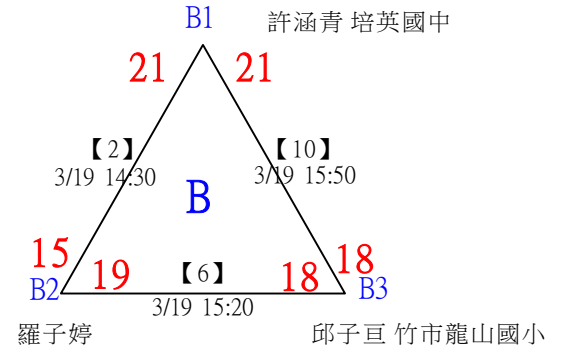

決賽：三角取一，抽籤決定位置。

112年新竹縣運動i台灣社區羽球聯誼賽(新豐鄉、湖口鄉)

取3名

高年級組男單 共30籤

112年新竹縣運動i台灣社區羽球聯誼賽(新豐鄉、湖口鄉)

取3名

高年級組男單 共30籤

112年新竹縣運動i台灣社區羽球聯誼賽(新豐鄉、湖口鄉)

取3名

高年級組男單

決賽：三角取一，抽籤決定位置。

112年新竹縣運動i台灣社區羽球聯誼賽(新豐鄉、湖口鄉)

取3名

國中組女子單打 共10籤

112年新竹縣運動i台灣社區羽球聯誼賽(新豐鄉、湖口鄉)

取3名

國中組女子單打

決賽：三角取一，四角取二，抽籤決定位置。

112年新竹縣運動i台灣社區羽球聯誼賽(新豐鄉、湖口鄉)

取3名

國中組男子單打 共15籤

112年新竹縣運動i台灣社區羽球聯誼賽(新豐鄉、湖口鄉)

取3名

國中組男子單打