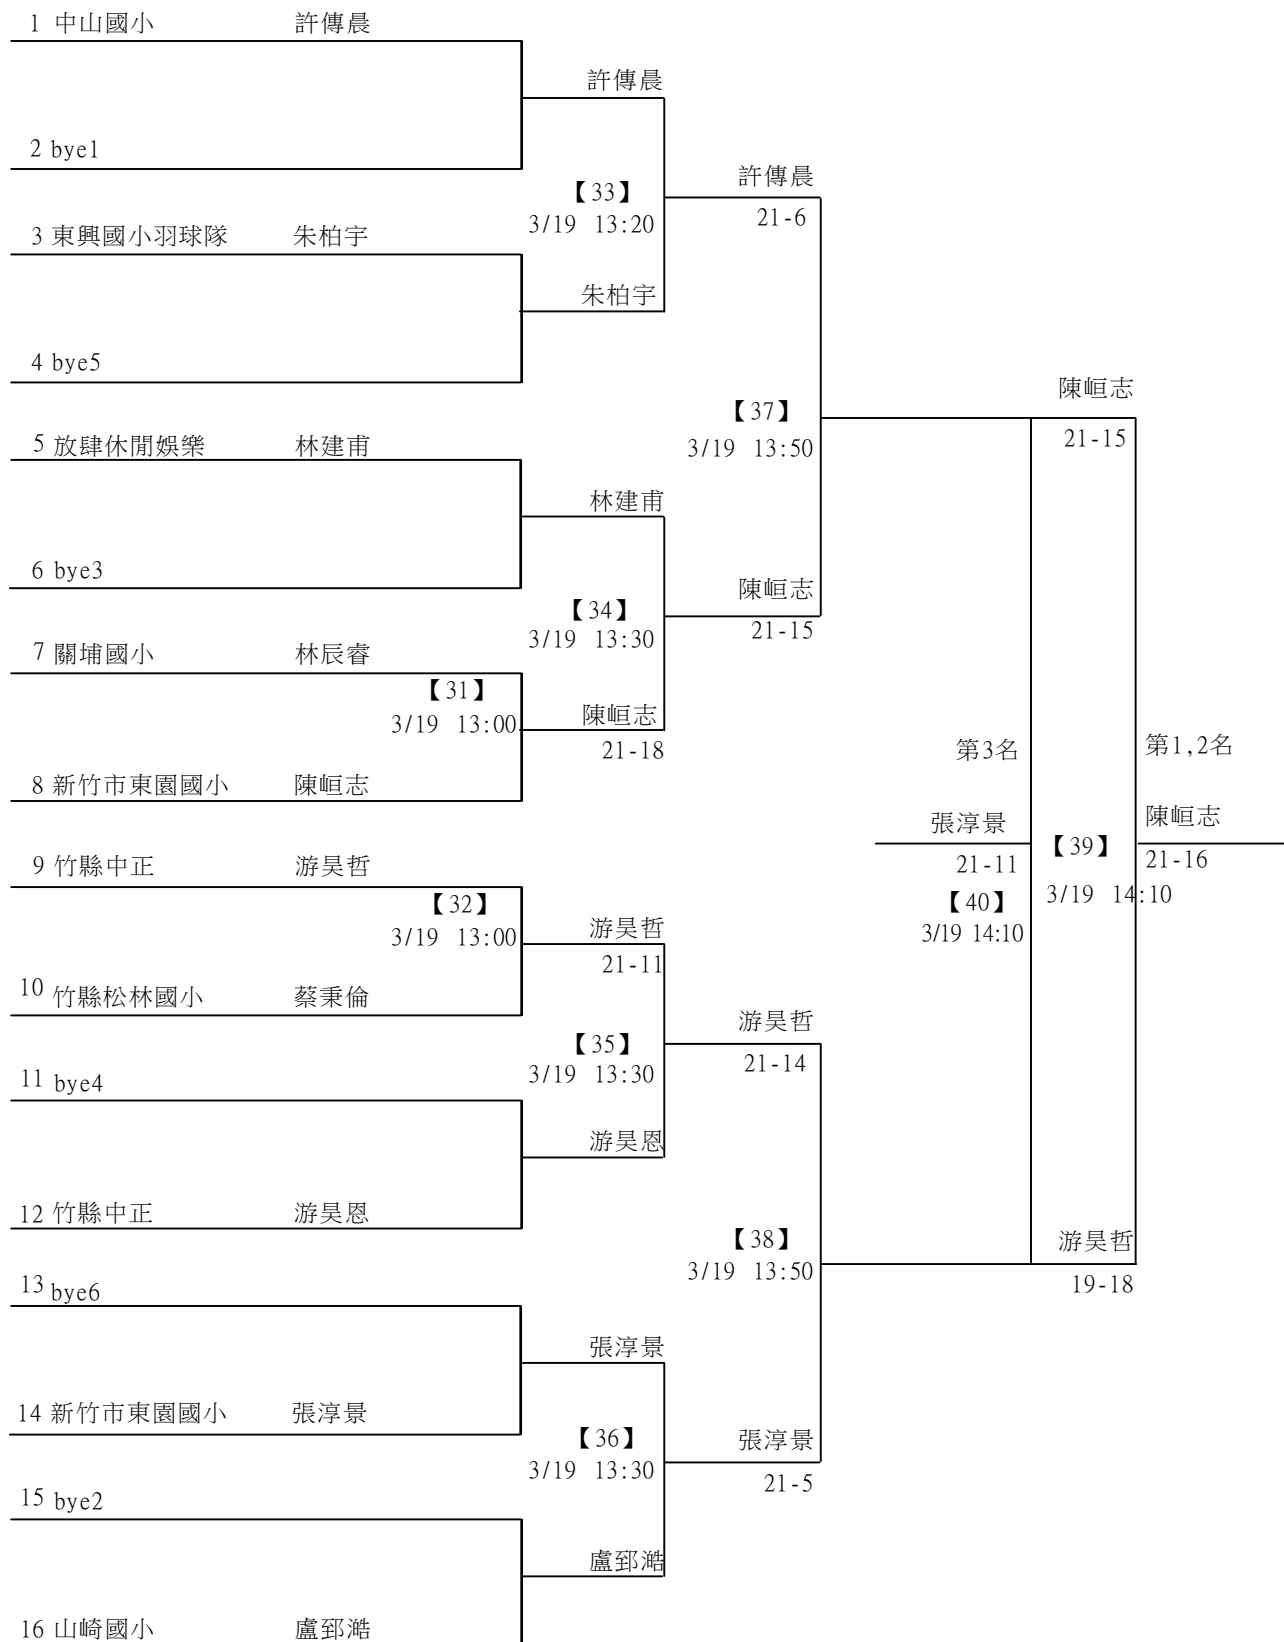

112年新竹縣運動i台灣社區羽球聯誼賽(新豐鄉、湖口鄉)

取3名

高年級組男單

決賽：三角取一，抽籤決定位置。