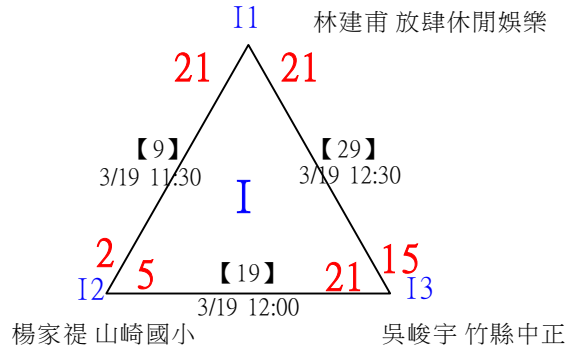

中年級組男單

決賽：三角取一，四角取二，抽籤決定位置。

112年新竹縣運動i台灣社區羽球聯誼賽(新豐鄉、湖口鄉)

取3名

高年級組女單 共21籤

112年新竹縣運動i台灣社區羽球聯誼賽(新豐鄉、湖口鄉)

取3名

高年級組女單

決賽：三角取一，抽籤決定位置。

112年新竹縣運動i台灣社區羽球聯誼賽(新豐鄉、湖口鄉)

取3名

高年級組男單 共30籤

112年新竹縣運動i台灣社區羽球聯誼賽(新豐鄉、湖口鄉)

取3名

高年級組男單 共30籤

112年新竹縣運動i台灣社區羽球聯誼賽(新豐鄉、湖口鄉)

取3名

高年級組男單

決賽：三角取一，抽籤決定位置。

112年新竹縣運動i台灣社區羽球聯誼賽(新豐鄉、湖口鄉)

取3名

國中組女子單打 共10籤

112年新竹縣運動i台灣社區羽球聯誼賽(新豐鄉、湖口鄉)

取3名