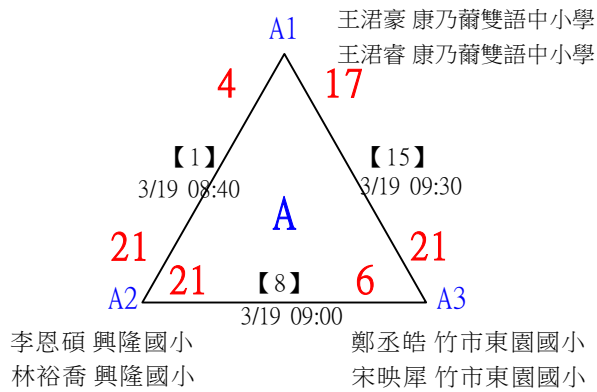

112年新竹縣運動i台灣社區羽球聯誼賽(新豐鄉、湖口鄉)

取3名

中年級組男雙 共19籤

112年新竹縣運動i台灣社區羽球聯誼賽(新豐鄉、湖口鄉)

取3名

中年級組男雙

決賽：三角取一，四角取二，抽籤決定位置。

1	竹市東園國小 竹市東園國小	楊雅旭 鄭丞皓		楊雅旭 鄭丞皓		
2	bye1				楊雅旭 鄭丞皓	
3	翔躍中市東海 竹縣六家國小	楊孫宇 黃子恩	3/19 16:30	楊孫宇 黃子恩	21-18	
4	興隆國小 興隆國小	郭君集 謝翔宇	【22】 3/19 16:00	18-17	第3名 楊孫宇 黃子恩	第1,2名 陳意昇 詹鈞翔
5	舊社國小	黃宥嘉 陳于安	【23】 3/19 16:00	陳意昇 詹鈞翔	21-13	21-14
6	興隆國小 興隆國小	陳意昇 詹鈞翔	【26】 3/19 16:30	21-7	【28】 3/19 16:50	陳意昇 詹鈞翔
7	新北頭前國小 新北頭前國小	陳星齊 梁宸煜	【24】 3/19 16:10	劉宗哲 陳沂澤		21-8
8	竹科實小 竹科實小	劉宗哲 陳沂澤		18-17		

112年新竹縣運動i台灣社區羽球聯誼賽(新豐鄉、湖口鄉)

取3名

高年級組女雙 共15籤

112年新竹縣運動i台灣社區羽球聯誼賽(新豐鄉、湖口鄉)

取3名

高年級組女雙

決賽：三角取一，抽籤決定位置。

112年新竹縣運動i台灣社區羽球聯誼賽(新豐鄉、湖口鄉)

取3名

高年級組男雙 共21籤

112年新竹縣運動i台灣社區羽球聯誼賽(新豐鄉、湖口鄉)

取3名

高年級組男雙

決賽：三角取一，抽籤決定位置。

1	新竹國小 新竹國小	邱韋豪 魏士哲	邱韋豪 魏士哲		
2	byel		【25】	曾祐庭 楊鎮宇	
3	竹縣中正 竹縣中正	曾祐庭 楊鎮宇	3/19 10:30	21-13	
		【22】	曾祐庭 楊鎮宇		
		3/19 10:00	20-14		
4	歐克竹市龍山 歐克竹市龍山	程子晉 董嗣凡		第3名 林裕喬 李恩碩	第1,2名 陳冠岑 周群凱
5	福德／林口國小 福德／林口國小	陳冠岑 周群凱		【27】	21-17
		【23】	陳冠岑 周群凱	3/19 11:00	
		3/19 10:00	21-15		
6	羽御 瑞埔國小	黃宥勝 陳思愷		【28】	陳冠岑 周群凱
7	新竹市頂埔國小 新竹市頂埔國小	曾皓軒 陳泫邑	3/19 10:30	3/19 11:00	21-13
		【26】	林裕喬 李恩碩		
		3/19 10:10	21-18		
8	興隆國小 興隆國小	林裕喬 李恩碩			
		【24】			