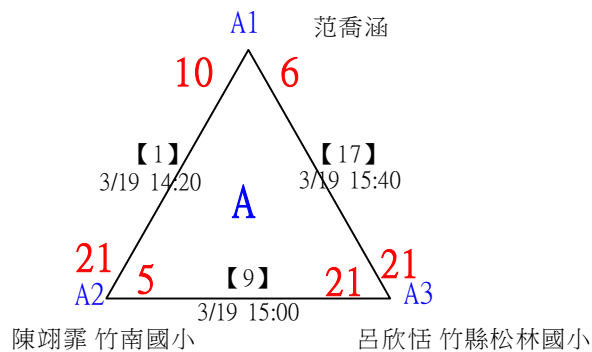

112年新竹縣運動i台灣社區羽球聯誼賽(新豐鄉、湖口鄉)

取3名

低年級組女單 共16籤

112年新竹縣運動i台灣社區羽球聯誼賽(新豐鄉、湖口鄉)

取3名

低年級組女單

決賽：三角取一，四角取二，抽籤決定位置。

112年新竹縣運動i台灣社區羽球聯誼賽(新豐鄉、湖口鄉)

取3名

低年級組男單 共25籤

112年新竹縣運動i台灣社區羽球聯誼賽(新豐鄉、湖口鄉)

取3名

低年級組男單

決賽：三角取一，四角取二，抽籤決定位置。

112年新竹縣運動i台灣社區羽球聯誼賽(新豐鄉、湖口鄉)

取3名

中年級組女單 共20籤

112年新竹縣運動i台灣社區羽球聯誼賽(新豐鄉、湖口鄉)

取3名

中年級組女單

決賽：三角取一，四角取二，抽籤決定位置。

1	國立竹科實中	彭鈺硯	【25】	3/19 16:10	彭鈺硯	21-3		
2	新竹縣新豐鄉松林國小	黃歆雯	【29】	3/19 16:30	彭鈺硯	19-18		
3	國立竹科實中	柳宣彩	【26】	3/19 16:10	柳宣彩	21-7	第3名	第1,2名
4	東興國小	林子願			柳宣彩	21-7	【31】	彭鈺硯
5		王心榆	【27】	3/19 16:10	呂欣恬	21-11	【32】	21-11
6	竹縣松林國小	呂欣恬			范子馨	21-11	3/19 16:50	
7	竹縣松林國小	陳翎茜	【30】	3/19 16:30	范子馨	21-11		
8	歐克竹市龍山國小	范子馨	【28】	3/19 16:10		21-12		

112年新竹縣運動i台灣社區羽球聯誼賽(新豐鄉、湖口鄉)

取3名

中年級組男單 共28籤

112年新竹縣運動i台灣社區羽球聯誼賽(新豐鄉、湖口鄉)

取3名

中年級組男單 共28籤

112年新竹縣運動i台灣社區羽球聯誼賽(新豐鄉、湖口鄉)

取3名