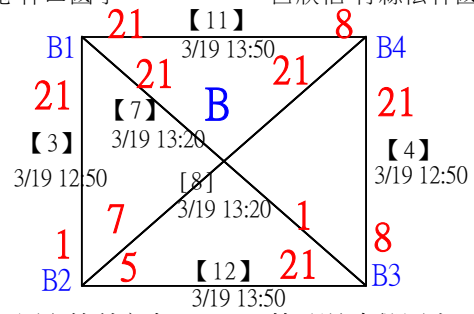

王品涵 國立竹科實中
詹理茵 國立竹科實中

林予願 東興國小
許巧霏 東興國小