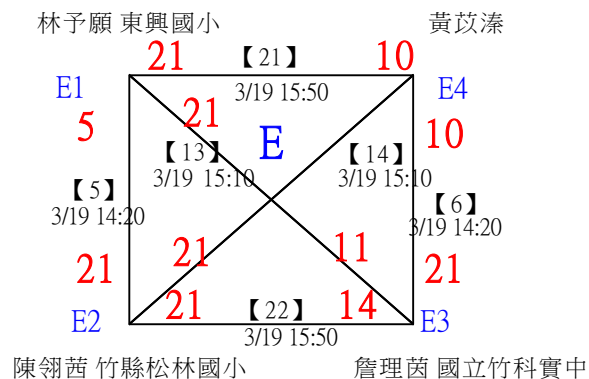

112年新竹縣運動i台灣社區羽球聯誼賽(新豐鄉、湖口鄉)

取3名

低年級組女單 共16籤

112年新竹縣運動i台灣社區羽球聯誼賽(新豐鄉、湖口鄉)

取3名

低年級組女單

決賽：三角取一，四角取二，抽籤決定位置。

112年新竹縣運動i台灣社區羽球聯誼賽(新豐鄉、湖口鄉)

取3名

低年級組男單 共25籤

112年新竹縣運動i台灣社區羽球聯誼賽(新豐鄉、湖口鄉)

取3名

低年級組男單

決賽：三角取一，四角取二，抽籤決定位置。

112年新竹縣運動i台灣社區羽球聯誼賽(新豐鄉、湖口鄉)

取3名

中年級組女單 共20籤

112年新竹縣運動i台灣社區羽球聯誼賽(新豐鄉、湖口鄉)

取3名

中年級組女單

決賽：三角取一，四角取二，抽籤決定位置。

1	國立竹科實中	彭鈺硯	【25】	3/19 16:10	彭鈺硯	21-3		
2	新竹縣新豐鄉松林國小	黃歆雯	【29】	3/19 16:30	彭鈺硯	19-18		
3	國立竹科實中	柳宣彩	【26】	3/19 16:10	柳宣彩	21-7	第3名	第1,2名
4	東興國小	林子願			柳宣彩	21-7	【31】	彭鈺硯
5		王心榆	【27】	3/19 16:10	呂欣恬	21-11	【32】	21-11
6	竹縣松林國小	呂欣恬			范子馨	21-11	3/19 16:50	
7	竹縣松林國小	陳翎茜	【30】	3/19 16:30	范子馨	21-11		
8	歐克竹市龍山國小	范子馨	【28】	3/19 16:10		21-12		