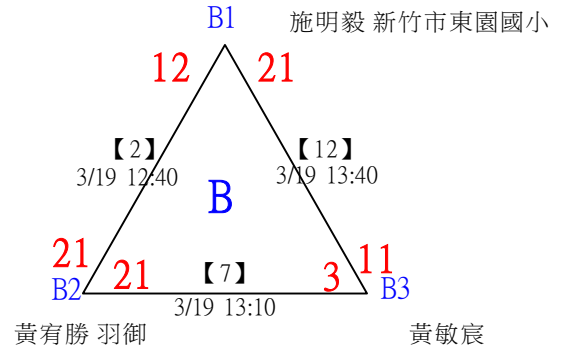

取3名

高年級組男單

決賽：三角取一，抽籤決定位置。

112年新竹縣運動i台灣社區羽球聯誼賽(新豐鄉、湖口鄉)

取3名

國中組女子單打 共10籤

112年新竹縣運動i台灣社區羽球聯誼賽(新豐鄉、湖口鄉)

取3名

國中組女子單打

決賽：三角取一，四角取二，抽籤決定位置。

112年新竹縣運動i台灣社區羽球聯誼賽(新豐鄉、湖口鄉)

取3名

國中組男子單打 共15籤

112年新竹縣運動i台灣社區羽球聯誼賽(新豐鄉、湖口鄉)

取3名

國中組男子單打

決賽：三角取一，抽籤決定位置。

112年新竹縣運動i台灣社區羽球聯誼賽(新豐鄉、湖口鄉)

取3名

中年級組女雙 共8籤

邱宇萱 竹南國小
陳翊霏 竹南國小

柳宣彩 國立竹科實中
彭鈺硯 國立竹科實中

鄭琳靜 林口國小
楊又霓 林口國小

陳翎茜 竹縣松林國小
呂欣恬 竹縣松林國小