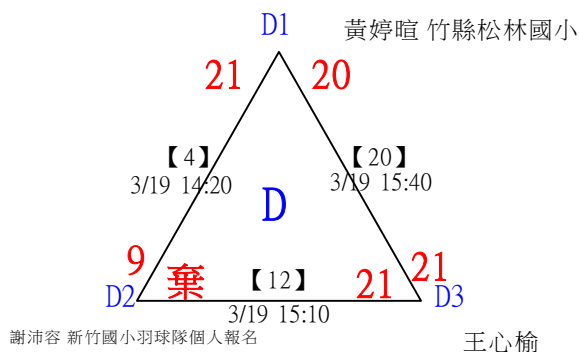

112年新竹縣運動i台灣社區羽球聯誼賽(新豐鄉、湖口鄉)

取3名

低年級組女單 共16籤

112年新竹縣運動i台灣社區羽球聯誼賽(新豐鄉、湖口鄉)

取3名

低年級組女單

決賽：三角取一，四角取二，抽籤決定位置。

112年新竹縣運動i台灣社區羽球聯誼賽(新豐鄉、湖口鄉)

取3名

低年級組男單 共25籤

112年新竹縣運動i台灣社區羽球聯誼賽(新豐鄉、湖口鄉)

取3名

低年級組男單

決賽：三角取一，四角取二，抽籤決定位置。

112年新竹縣運動i台灣社區羽球聯誼賽(新豐鄉、湖口鄉)

取3名

中年級組女單 共20籤

112年新竹縣運動i台灣社區羽球聯誼賽(新豐鄉、湖口鄉)

取3名

中年級組女單

決賽：三角取一，四角取二，抽籤決定位置。

1	國立竹科實中	彭鈺硯	【25】	3/19 16:10	彭鈺硯	21-3		
2	新竹縣新豐鄉松林國小	黃歆雯	【29】	3/19 16:30	彭鈺硯	19-18		
3	國立竹科實中	柳宣彩	【26】	3/19 16:10	柳宣彩	21-7	第3名	第1,2名
4	東興國小	林子願			柳宣彩	21-7	【31】	彭鈺硯
5		王心榆	【27】	3/19 16:10	呂欣恬	21-11	【32】	21-11
6	竹縣松林國小	呂欣恬			范子馨	21-11	3/19 16:50	
7	竹縣松林國小	陳翎茜	【30】	3/19 16:30	范子馨	21-11		
8	歐克竹市龍山國小	范子馨	【28】	3/19 16:10		21-12		