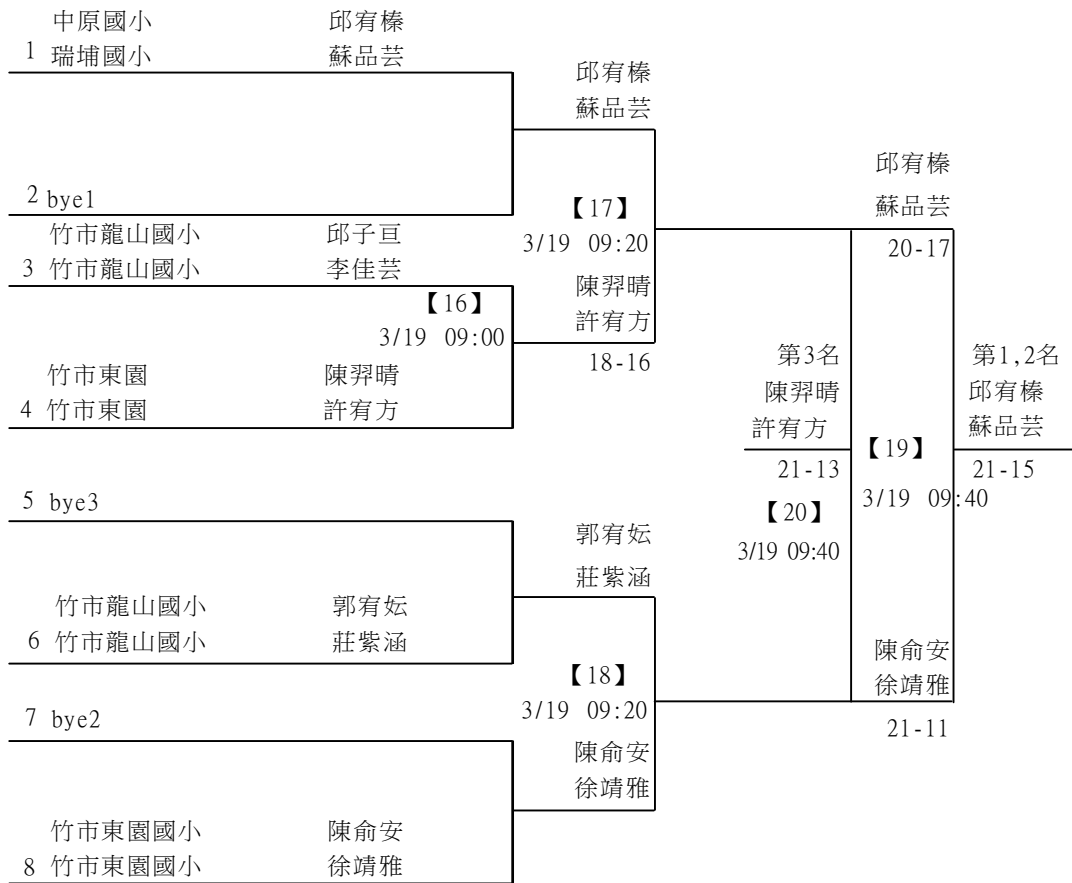

112年新竹縣運動i台灣社區羽球聯誼賽(新豐鄉、湖口鄉)

取3名

高年級組女雙 共15籤

112年新竹縣運動i台灣社區羽球聯誼賽(新豐鄉、湖口鄉)

取3名

高年級組女雙

決賽：三角取一，抽籤決定位置。

112年新竹縣運動i台灣社區羽球聯誼賽(新豐鄉、湖口鄉)