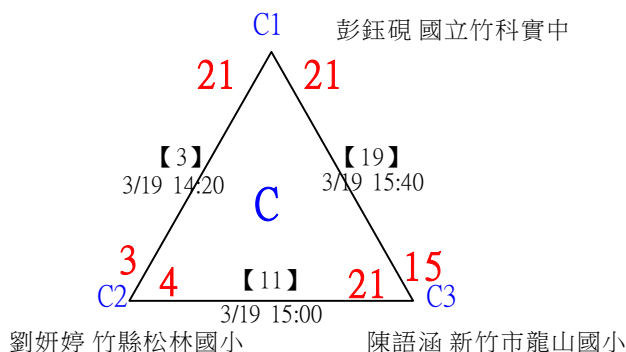

112年新竹縣運動i台灣社區羽球聯誼賽(新豐鄉、湖口鄉)

取3名

低年級組女單 共16籤

112年新竹縣運動i台灣社區羽球聯誼賽(新豐鄉、湖口鄉)

取3名

低年級組女單

決賽：三角取一，四角取二，抽籤決定位置。

112年新竹縣運動i台灣社區羽球聯誼賽(新豐鄉、湖口鄉)

取3名

低年級組男單 共25籤

112年新竹縣運動i台灣社區羽球聯誼賽(新豐鄉、湖口鄉)

取3名

低年級組男單

決賽：三角取一，四角取二，抽籤決定位置。

112年新竹縣運動i台灣社區羽球聯誼賽(新豐鄉、湖口鄉)

取3名

中年級組女單 共20籤

112年新竹縣運動i台灣社區羽球聯誼賽(新豐鄉、湖口鄉)

取3名

中年級組女單

決賽：三角取一，四角取二，抽籤決定位置。

1	國立竹科實中	彭鈺硯	【25】	3/19 16:10	彭鈺硯	21-3		
2	新竹縣新豐鄉松林國小	黃歆雯	【29】	3/19 16:30	彭鈺硯	19-18		
3	國立竹科實中	柳宣彩	【26】	3/19 16:10	柳宣彩	21-7	第3名	第1,2名
4	東興國小	林子願			柳宣彩	21-7	【31】	彭鈺硯
5		王心榆	【27】	3/19 16:10	呂欣恬	21-11	【32】	21-11
6	竹縣松林國小	呂欣恬			范子馨	21-11	3/19 16:50	
7	竹縣松林國小	陳翎茜	【30】	3/19 16:30	范子馨	21-11		
8	歐克竹市龍山國小	范子馨	【28】	3/19 16:10		21-12		