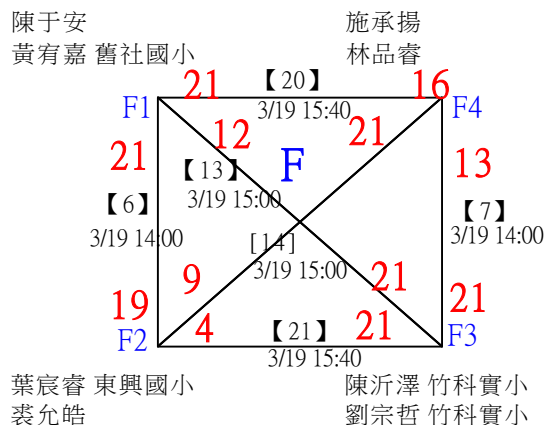

112年新竹縣運動i台灣社區羽球聯誼賽(新豐鄉、湖口鄉)

取3名

中年級組男雙 共19籤

112年新竹縣運動i台灣社區羽球聯誼賽(新豐鄉、湖口鄉)

取3名

中年級組男雙

決賽：三角取一，四角取二，抽籤決定位置。

1	竹市東園國小 竹市東園國小	楊雅旭 鄭丞皓		楊雅旭 鄭丞皓		
2	bye1				楊雅旭 鄭丞皓	
3	翔躍中市東海 竹縣六家國小	楊孫宇 黃子恩	3/19 16:30	楊孫宇 黃子恩	21-18	
4	興隆國小 興隆國小	郭君集 謝翔宇	【22】 3/19 16:00	18-17	第3名 楊孫宇 黃子恩	第1,2名 陳意昇 詹鈞翔
5	舊社國小	黃宥嘉 陳于安	【23】 3/19 16:00	陳意昇 詹鈞翔	21-13	21-14
6	興隆國小 興隆國小	陳意昇 詹鈞翔	【26】 3/19 16:30	21-7	【28】 3/19 16:50	陳意昇 詹鈞翔
7	新北頭前國小 新北頭前國小	陳星齊 梁宸煜	【24】 3/19 16:10	劉宗哲 陳沂澤		21-8
8	竹科實小 竹科實小	劉宗哲 陳沂澤		18-17