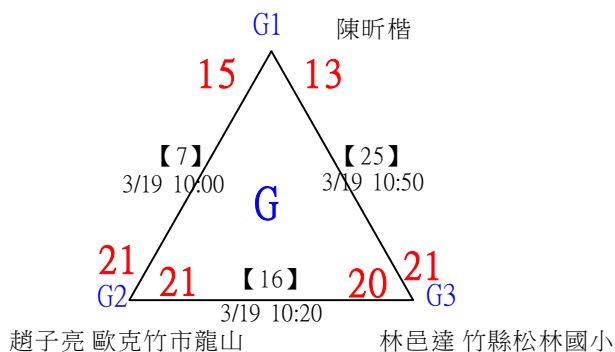

112年新竹縣運動i台灣社區羽球聯誼賽(新豐鄉、湖口鄉)

取3名

低年級組女單 共16籤

112年新竹縣運動i台灣社區羽球聯誼賽(新豐鄉、湖口鄉)

取3名

低年級組女單

決賽：三角取一，四角取二，抽籤決定位置。

112年新竹縣運動i台灣社區羽球聯誼賽(新豐鄉、湖口鄉)

取3名

低年級組男單 共25籤

112年新竹縣運動i台灣社區羽球聯誼賽(新豐鄉、湖口鄉)

取3名

低年級組男單

決賽：三角取一，四角取二，抽籤決定位置。

112年新竹縣運動i台灣社區羽球聯誼賽(新豐鄉、湖口鄉)

取3名

中年級組女單 共20籤

112年新竹縣運動i台灣社區羽球聯誼賽(新豐鄉、湖口鄉)

取3名

中年級組女單

決賽：三角取一，四角取二，抽籤決定位置。

1	國立竹科實中	彭鈺硯	【25】	3/19 16:10	彭鈺硯	21-3		
2	新竹縣新豐鄉松林國小	黃歆雯	【29】	3/19 16:30	彭鈺硯	19-18		
3	國立竹科實中	柳宣彩	【26】	3/19 16:10	柳宣彩	21-7	第3名	第1,2名
4	東興國小	林子願			柳宣彩	21-7	【31】	彭鈺硯
5		王心榆	【27】	3/19 16:10	呂欣恬	21-11	【32】	21-11
6	竹縣松林國小	呂欣恬			范子馨	21-11	3/19 16:50	
7	竹縣松林國小	陳翎茜	【30】	3/19 16:30	范子馨	21-11		
8	歐克竹市龍山國小	范子馨	【28】	3/19 16:10		21-12		