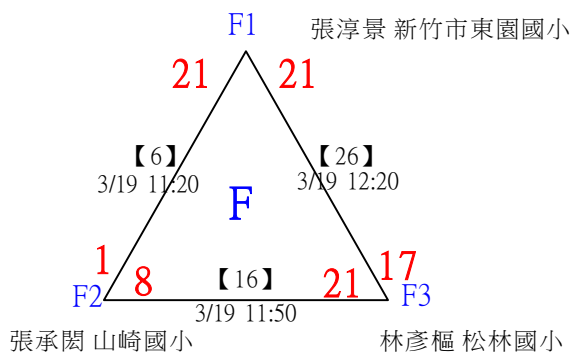

112年新竹縣運動i台灣社區羽球聯誼賽(新豐鄉、湖口鄉)

取3名

中年級組男單 共28籤

112年新竹縣運動i台灣社區羽球聯誼賽(新豐鄉、湖口鄉)

取3名

中年級組男單 共28籤

112年新竹縣運動i台灣社區羽球聯誼賽(新豐鄉、湖口鄉)

取3名

中年級組男單

決賽：三角取一，四角取二，抽籤決定位置。

112年新竹縣運動i台灣社區羽球聯誼賽(新豐鄉、湖口鄉)

取3名

高年級組女單 共21籤

112年新竹縣運動i台灣社區羽球聯誼賽(新豐鄉、湖口鄉)

取3名

高年級組女單

決賽：三角取一，抽籤決定位置。

112年新竹縣運動i台灣社區羽球聯誼賽(新豐鄉、湖口鄉)

取3名

高年級組男單 共30籤

112年新竹縣運動i台灣社區羽球聯誼賽(新豐鄉、湖口鄉)

取3名

高年級組男單 共30籤

112年新竹縣運動i台灣社區羽球聯誼賽(新豐鄉、湖口鄉)

取3名

高年級組男單

決賽：三角取一，抽籤決定位置。

112年新竹縣運動i台灣社區羽球聯誼賽(新豐鄉、湖口鄉)

取3名

國中組女子單打 共10籤

112年新竹縣運動i台灣社區羽球聯誼賽(新豐鄉、湖口鄉)

取3名