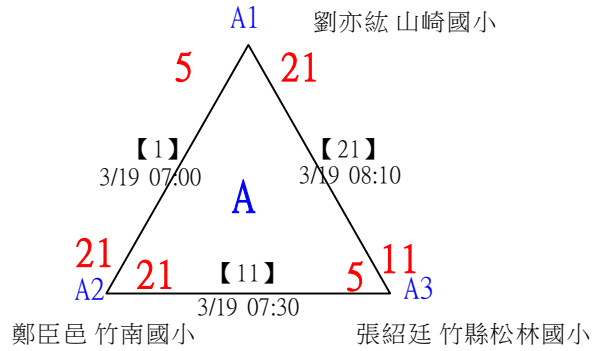

112年新竹縣運動i台灣社區羽球聯誼賽(新豐鄉、湖口鄉)

取3名

低年級組女單 共16籤

112年新竹縣運動i台灣社區羽球聯誼賽(新豐鄉、湖口鄉)

取3名

低年級組女單

決賽：三角取一，四角取二，抽籤決定位置。

112年新竹縣運動i台灣社區羽球聯誼賽(新豐鄉、湖口鄉)

取3名

低年級組男單 共25籤

112年新竹縣運動i台灣社區羽球聯誼賽(新豐鄉、湖口鄉)

取3名

低年級組男單

決賽：三角取一，四角取二，抽籤決定位置。

112年新竹縣運動i台灣社區羽球聯誼賽(新豐鄉、湖口鄉)

取3名

中年級組女單 共20籤

112年新竹縣運動i台灣社區羽球聯誼賽(新豐鄉、湖口鄉)

取3名

中年級組女單

決賽：三角取一，四角取二，抽籤決定位置。

1	國立竹科實中	彭鈺硯	【25】	3/19 16:10	彭鈺硯	21-3		
2	新竹縣新豐鄉松林國小	黃歆雯	【29】	3/19 16:30	彭鈺硯	19-18		
3	國立竹科實中	柳宣彩	【26】	3/19 16:10	柳宣彩	21-7	第3名	第1,2名
4	東興國小	林子願			柳宣彩	21-7	【31】	彭鈺硯
5		王心榆	【27】	3/19 16:10	呂欣恬	21-11	【32】	21-11
6	竹縣松林國小	呂欣恬			范子馨	21-11	3/19 16:50	
7	竹縣松林國小	陳翎茜	【30】	3/19 16:30	范子馨	21-11		
8	歐克竹市龍山國小	范子馨	【28】	3/19 16:10		21-12		

112年新竹縣運動i台灣社區羽球聯誼賽(新豐鄉、湖口鄉)

取3名

中年級組男單 共28籤

112年新竹縣運動i台灣社區羽球聯誼賽(新豐鄉、湖口鄉)

取3名

中年級組男單 共28籤

112年新竹縣運動i台灣社區羽球聯誼賽(新豐鄉、湖口鄉)

取3名