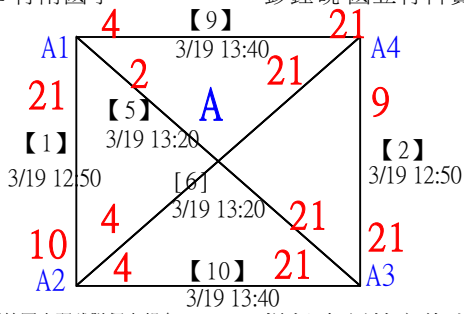

國中組女子單打

決賽：三角取一，四角取二，抽籤決定位置。

112年新竹縣運動i台灣社區羽球聯誼賽(新豐鄉、湖口鄉)

取3名

國中組男子單打 共15籤

112年新竹縣運動i台灣社區羽球聯誼賽(新豐鄉、湖口鄉)

取3名

國中組男子單打

決賽：三角取一，抽籤決定位置。

112年新竹縣運動i台灣社區羽球聯誼賽(新豐鄉、湖口鄉)

取3名

中年級組女雙 共8籤

邱宇萱 竹南國小
陳翊霏 竹南國小

柳宣彩 國立竹科實中
彭鈺硯 國立竹科實中

鄭琳靜 林口國小
楊又霓 林口國小

陳翎茜 竹縣松林國小
呂欣恬 竹縣松林國小