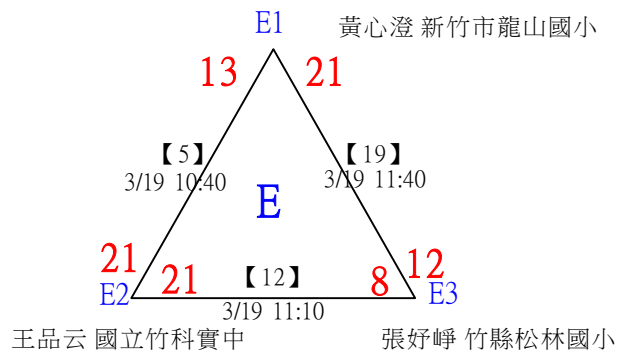

112年新竹縣運動i台灣社區羽球聯誼賽(新豐鄉、湖口鄉)

取3名

中年級組男單 共28籤

112年新竹縣運動i台灣社區羽球聯誼賽(新豐鄉、湖口鄉)

取3名

中年級組男單 共28籤

112年新竹縣運動i台灣社區羽球聯誼賽(新豐鄉、湖口鄉)

取3名

中年級組男單

決賽：三角取一，四角取二，抽籤決定位置。

112年新竹縣運動i台灣社區羽球聯誼賽(新豐鄉、湖口鄉)

取3名

高年級組女單 共21籤

112年新竹縣運動i台灣社區羽球聯誼賽(新豐鄉、湖口鄉)

取3名

高年級組女單

決賽：三角取一，抽籤決定位置。

112年新竹縣運動i台灣社區羽球聯誼賽(新豐鄉、湖口鄉)

取3名

高年級組男單 共30籤

112年新竹縣運動i台灣社區羽球聯誼賽(新豐鄉、湖口鄉)

取3名

高年級組男單 共30籤

112年新竹縣運動i台灣社區羽球聯誼賽(新豐鄉、湖口鄉)