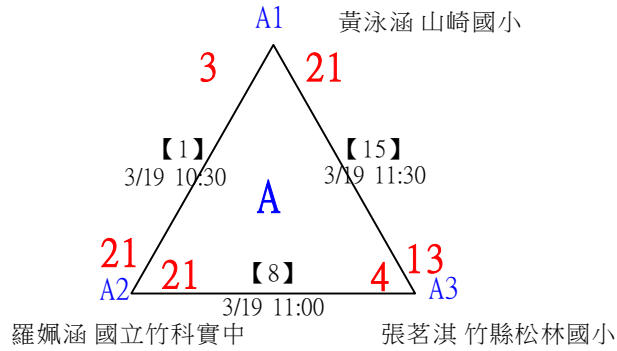

112年新竹縣運動i台灣社區羽球聯誼賽(新豐鄉、湖口鄉)

取3名

中年級組男單 共28籤

112年新竹縣運動i台灣社區羽球聯誼賽(新豐鄉、湖口鄉)

取3名

中年級組男單 共28籤

112年新竹縣運動i台灣社區羽球聯誼賽(新豐鄉、湖口鄉)

取3名

中年級組男單

決賽：三角取一，四角取二，抽籤決定位置。

112年新竹縣運動i台灣社區羽球聯誼賽(新豐鄉、湖口鄉)

取3名

高年級組女單 共21籤

112年新竹縣運動i台灣社區羽球聯誼賽(新豐鄉、湖口鄉)

取3名

高年級組女單

決賽：三角取一，抽籤決定位置。

112年新竹縣運動i台灣社區羽球聯誼賽(新豐鄉、湖口鄉)

取3名

高年級組男單 共30籤

112年新竹縣運動i台灣社區羽球聯誼賽(新豐鄉、湖口鄉)

取3名

高年級組男單 共30籤

112年新竹縣運動i台灣社區羽球聯誼賽(新豐鄉、湖口鄉)