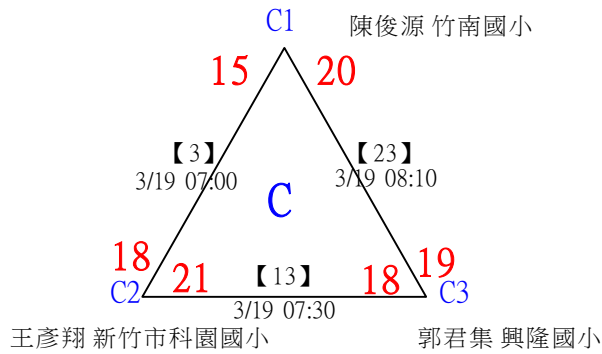

112年新竹縣運動i台灣社區羽球聯誼賽(新豐鄉、湖口鄉)

取3名

低年級組女單 共16籤

112年新竹縣運動i台灣社區羽球聯誼賽(新豐鄉、湖口鄉)

取3名

低年級組女單

決賽：三角取一，四角取二，抽籤決定位置。

112年新竹縣運動i台灣社區羽球聯誼賽(新豐鄉、湖口鄉)

取3名

低年級組男單 共25籤

112年新竹縣運動i台灣社區羽球聯誼賽(新豐鄉、湖口鄉)

取3名

低年級組男單

決賽：三角取一，四角取二，抽籤決定位置。

112年新竹縣運動i台灣社區羽球聯誼賽(新豐鄉、湖口鄉)

取3名

中年級組女單 共20籤

112年新竹縣運動i台灣社區羽球聯誼賽(新豐鄉、湖口鄉)

取3名

中年級組女單

決賽：三角取一，四角取二，抽籤決定位置。

1	國立竹科實中	彭鈺硯	【25】	3/19 16:10	彭鈺硯	21-3		
2	新竹縣新豐鄉松林國小	黃歆雯	【29】	3/19 16:30	彭鈺硯	19-18		
3	國立竹科實中	柳宣彩	【26】	3/19 16:10	柳宣彩	21-7	第3名	第1,2名
4	東興國小	林子願			柳宣彩	21-7	【31】	彭鈺硯
5		王心榆	【27】	3/19 16:10	呂欣恬	21-11	【32】	21-11
6	竹縣松林國小	呂欣恬			范子馨	21-11	3/19 16:50	
7	竹縣松林國小	陳翎茜	【30】	3/19 16:30	范子馨	21-11		
8	歐克竹市龍山國小	范子馨	【28】	3/19 16:10		21-12		

112年新竹縣運動i台灣社區羽球聯誼賽(新豐鄉、湖口鄉)

取3名

中年級組男單 共28籤

112年新竹縣運動i台灣社區羽球聯誼賽(新豐鄉、湖口鄉)

取3名

中年級組男單 共28籤

112年新竹縣運動i台灣社區羽球聯誼賽(新豐鄉、湖口鄉)

取3名