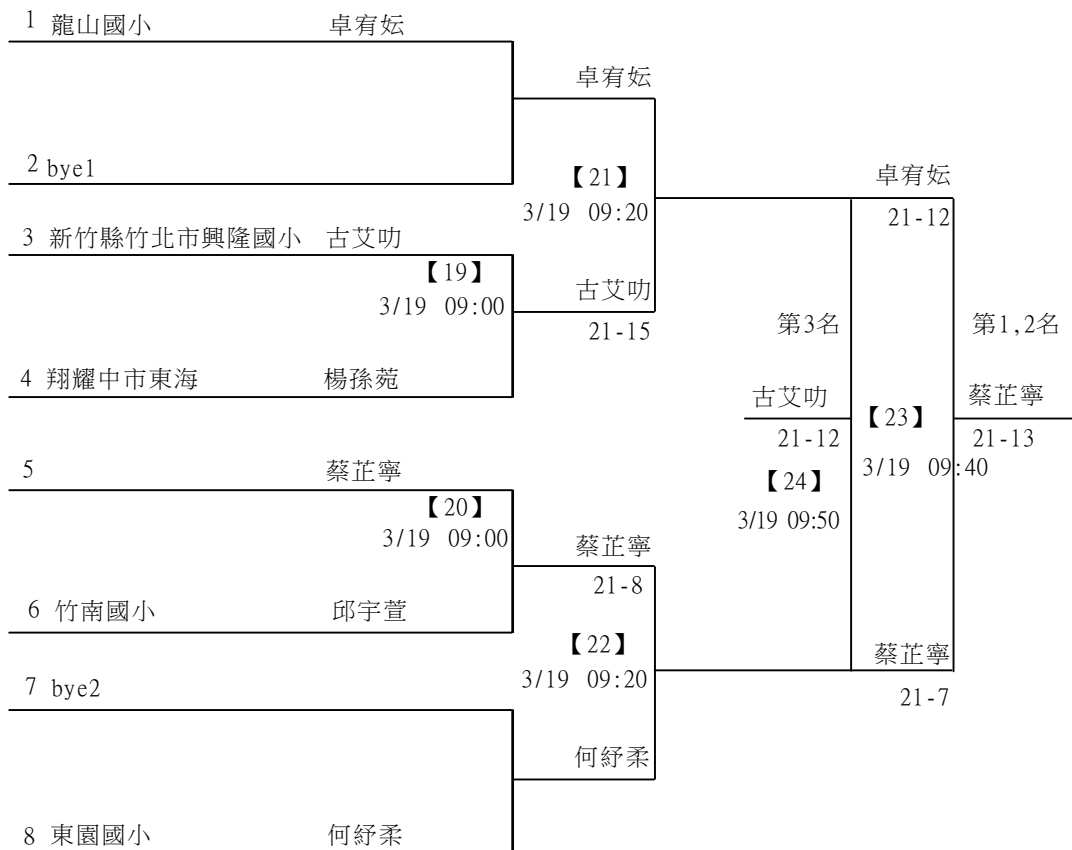

112年新竹縣運動i台灣社區羽球聯誼賽(新豐鄉、湖口鄉)

取3名

低年級組女單 共16籤

112年新竹縣運動i台灣社區羽球聯誼賽(新豐鄉、湖口鄉)

取3名

低年級組女單

決賽：三角取一，四角取二，抽籤決定位置。

112年新竹縣運動i台灣社區羽球聯誼賽(新豐鄉、湖口鄉)

取3名

低年級組男單 共25籤

112年新竹縣運動i台灣社區羽球聯誼賽(新豐鄉、湖口鄉)

取3名

低年級組男單

決賽：三角取一，四角取二，抽籤決定位置。

112年新竹縣運動i台灣社區羽球聯誼賽(新豐鄉、湖口鄉)

取3名