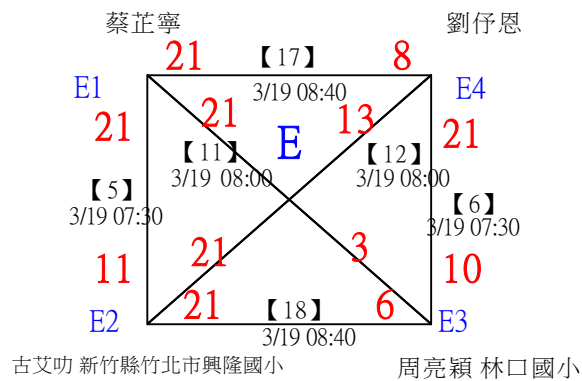

112年新竹縣運動i台灣社區羽球聯誼賽(新豐鄉、湖口鄉)

取3名

低年級組女單 共16籤

112年新竹縣運動i台灣社區羽球聯誼賽(新豐鄉、湖口鄉)

取3名

低年級組女單

決賽：三角取一，四角取二，抽籤決定位置。

112年新竹縣運動i台灣社區羽球聯誼賽(新豐鄉、湖口鄉)

取3名

低年級組男單 共25籤

112年新竹縣運動i台灣社區羽球聯誼賽(新豐鄉、湖口鄉)

取3名

低年級組男單

決賽：三角取一，四角取二，抽籤決定位置。

112年新竹縣運動i台灣社區羽球聯誼賽(新豐鄉、湖口鄉)

取3名

中年級組女單 共20籤

112年新竹縣運動i台灣社區羽球聯誼賽(新豐鄉、湖口鄉)

取3名

中年級組女單

決賽：三角取一，四角取二，抽籤決定位置。

1	國立竹科實中	彭鈺硯	【25】	3/19 16:10	彭鈺硯	21-3		
2	新竹縣新豐鄉松林國小	黃歆雯	【29】	3/19 16:30	彭鈺硯	19-18		
3	國立竹科實中	柳宣彩	【26】	3/19 16:10	柳宣彩	21-7	第3名	第1,2名
4	東興國小	林子願			柳宣彩	21-7	【31】	彭鈺硯
5		王心榆	【27】	3/19 16:10	呂欣恬	21-11	【32】	21-11
6	竹縣松林國小	呂欣恬			范子馨	21-11	3/19 16:50	
7	竹縣松林國小	陳翎茜	【30】	3/19 16:30	范子馨	21-11		
8	歐克竹市龍山國小	范子馨	【28】	3/19 16:10		21-12		