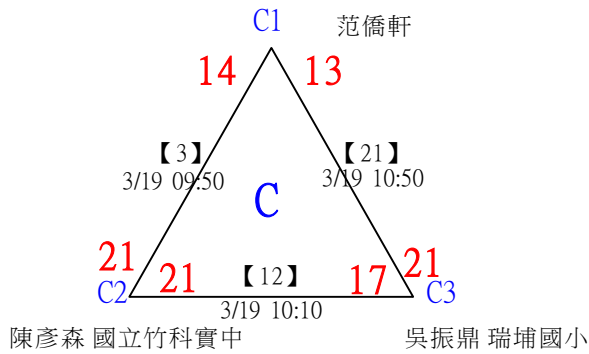

112年新竹縣運動i台灣社區羽球聯誼賽(新豐鄉、湖口鄉)

取3名

低年級組女單 共16籤

112年新竹縣運動i台灣社區羽球聯誼賽(新豐鄉、湖口鄉)

取3名

低年級組女單

決賽：三角取一，四角取二，抽籤決定位置。

112年新竹縣運動i台灣社區羽球聯誼賽(新豐鄉、湖口鄉)

取3名

低年級組男單 共25籤

112年新竹縣運動i台灣社區羽球聯誼賽(新豐鄉、湖口鄉)

取3名

低年級組男單

決賽：三角取一，四角取二，抽籤決定位置。

112年新竹縣運動i台灣社區羽球聯誼賽(新豐鄉、湖口鄉)

取3名

中年級組女單 共20籤

112年新竹縣運動i台灣社區羽球聯誼賽(新豐鄉、湖口鄉)

取3名

中年級組女單

決賽：三角取一，四角取二，抽籤決定位置。

1	國立竹科實中	彭鈺硯	【25】	3/19 16:10	彭鈺硯	21-3		
2	新竹縣新豐鄉松林國小	黃歆雯	【29】	3/19 16:30	彭鈺硯	19-18		
3	國立竹科實中	柳宣彩	【26】	3/19 16:10	柳宣彩	21-7	第3名	第1,2名
4	東興國小	林子願			柳宣彩	21-7	【31】	彭鈺硯
5		王心榆	【27】	3/19 16:10	呂欣恬	21-11	【32】	21-11
6	竹縣松林國小	呂欣恬			范子馨	21-11	3/19 16:50	
7	竹縣松林國小	陳翎茜	【30】	3/19 16:30	范子馨	21-11		
8	歐克竹市龍山國小	范子馨	【28】	3/19 16:10		21-12		