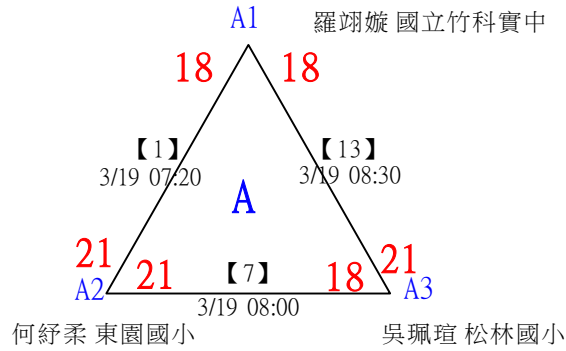

112年新竹縣運動i台灣社區羽球聯誼賽(新豐鄉、湖口鄉)

取3名

低年級組女單 共16籤

112年新竹縣運動i台灣社區羽球聯誼賽(新豐鄉、湖口鄉)

取3名

低年級組女單

決賽：三角取一，四角取二，抽籤決定位置。

112年新竹縣運動i台灣社區羽球聯誼賽(新豐鄉、湖口鄉)

取3名

低年級組男單 共25籤

112年新竹縣運動i台灣社區羽球聯誼賽(新豐鄉、湖口鄉)

取3名

低年級組男單

決賽：三角取一，四角取二，抽籤決定位置。

112年新竹縣運動i台灣社區羽球聯誼賽(新豐鄉、湖口鄉)

取3名

中年級組女單 共20籤

112年新竹縣運動i台灣社區羽球聯誼賽(新豐鄉、湖口鄉)

取3名

中年級組女單

決賽：三角取一，四角取二，抽籤決定位置。

1	國立竹科實中	彭鈺硯	【25】	3/19 16:10	彭鈺硯	21-3		
2	新竹縣新豐鄉松林國小	黃歆雯	【29】	3/19 16:30	彭鈺硯	19-18		
3	國立竹科實中	柳宣彩	【26】	3/19 16:10	柳宣彩	21-7	第3名	第1,2名
4	東興國小	林子願			柳宣彩	21-7	【31】	彭鈺硯
5		王心榆	【27】	3/19 16:10	呂欣恬	21-11	【32】	21-11
6	竹縣松林國小	呂欣恬			范子馨	21-11	3/19 16:50	
7	竹縣松林國小	陳翎茜	【30】	3/19 16:30	范子馨	21-11		
8	歐克竹市龍山國小	范子馨	【28】	3/19 16:10		21-12		