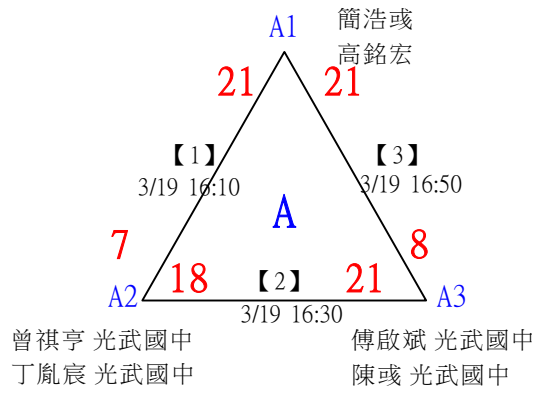

取3名

高年級組男雙 共21籤

112年新竹縣運動i台灣社區羽球聯誼賽(新豐鄉、湖口鄉)

取3名

高年級組男雙

決賽：三角取一，抽籤決定位置。

1	新竹國小 新竹國小	邱韋豪 魏士哲	邱韋豪 魏士哲		
2	byel		【25】	曾祐庭 楊鎮宇	
3	竹縣中正 竹縣中正	曾祐庭 楊鎮宇	3/19 10:30	21-13	
		【22】	曾祐庭 楊鎮宇		
		3/19 10:00	20-14		
4	歐克竹市龍山 歐克竹市龍山	程子晉 董嗣凡		第3名 林裕喬 李恩碩	第1,2名 陳冠岑 周群凱
5	福德／林口國小 福德／林口國小	陳冠岑 周群凱		【27】	21-17
		【23】	陳冠岑 周群凱	3/19 11:00	
		3/19 10:00	21-15		
6	羽御 瑞埔國小	黃宥勝 陳思愷		【28】	陳冠岑 周群凱
7	新竹市頂埔國小 新竹市頂埔國小	曾皓軒 陳泫邑	3/19 10:30	3/19 11:00	21-13
		【26】	林裕喬 李恩碩		
		3/19 10:10	21-18		
8	興隆國小 興隆國小	林裕喬 李恩碩			
		【24】			

112年新竹縣運動i台灣社區羽球聯誼賽(新豐鄉、湖口鄉)

取3名

國中組女子雙打 共3籤

112年新竹縣運動i台灣社區羽球聯誼賽(新豐鄉、湖口鄉)

取3名

國中組男子雙打 共3籤

112年新竹縣運動i台灣社區羽球聯誼賽(新豐鄉、湖口鄉)

取3名

社會組混合雙打 共6籤

112年新竹縣運動i台灣社區羽球聯誼賽(新豐鄉、湖口鄉)

取3名

社會組混合雙打

決賽：分組取二，直接帶入。

112年新竹縣運動i台灣社區羽球聯誼賽(新豐鄉、湖口鄉)

取3名

社會組男子雙打 共6籤