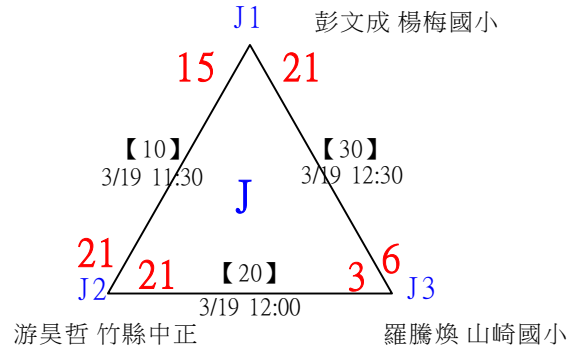

中年級組男單

決賽：三角取一，四角取二，抽籤決定位置。

112年新竹縣運動i台灣社區羽球聯誼賽(新豐鄉、湖口鄉)

取3名

高年級組女單 共21籤

112年新竹縣運動i台灣社區羽球聯誼賽(新豐鄉、湖口鄉)

取3名

高年級組女單

決賽：三角取一，抽籤決定位置。

112年新竹縣運動i台灣社區羽球聯誼賽(新豐鄉、湖口鄉)

取3名

高年級組男單 共30籤

112年新竹縣運動i台灣社區羽球聯誼賽(新豐鄉、湖口鄉)

取3名

高年級組男單 共30籤

112年新竹縣運動i台灣社區羽球聯誼賽(新豐鄉、湖口鄉)

取3名

高年級組男單

決賽：三角取一，抽籤決定位置。

112年新竹縣運動i台灣社區羽球聯誼賽(新豐鄉、湖口鄉)

取3名

國中組女子單打 共10籤

112年新竹縣運動i台灣社區羽球聯誼賽(新豐鄉、湖口鄉)

取3名