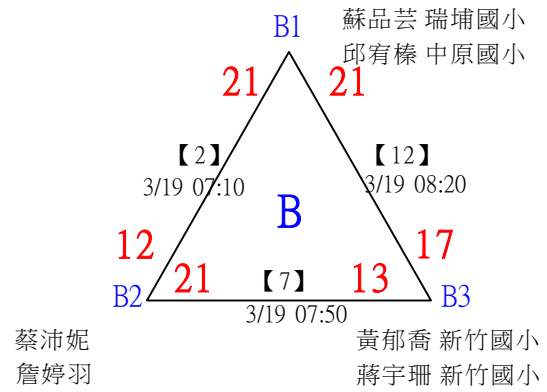

112年新竹縣運動i台灣社區羽球聯誼賽(新豐鄉、湖口鄉)

取3名

中年級組男雙

決賽：三角取一，四角取二，抽籤決定位置。

1	竹市東園國小 竹市東園國小	楊雅旭 鄭丞皓		楊雅旭 鄭丞皓		
2	bye1				楊雅旭 鄭丞皓	
3	翔躍中市東海 竹縣六家國小	楊孫宇 黃子恩	3/19 16:30	楊孫宇 黃子恩	21-18	
4	興隆國小 興隆國小	郭君集 謝翔宇	【22】 3/19 16:00	18-17	第3名 楊孫宇 黃子恩	第1,2名 陳意昇 詹鈞翔
5	舊社國小	黃宥嘉 陳于安	【23】 3/19 16:00	陳意昇 詹鈞翔	21-13	21-14
6	興隆國小 興隆國小	陳意昇 詹鈞翔	【26】 3/19 16:30	21-7	【28】 3/19 16:50	陳意昇 詹鈞翔
7	新北頭前國小 新北頭前國小	陳星齊 梁宸煜	【24】 3/19 16:10	劉宗哲 陳沂澤		21-8
8	竹科實小 竹科實小	劉宗哲 陳沂澤		18-17		

112年新竹縣運動i台灣社區羽球聯誼賽(新豐鄉、湖口鄉)

取3名

高年級組女雙 共15籤