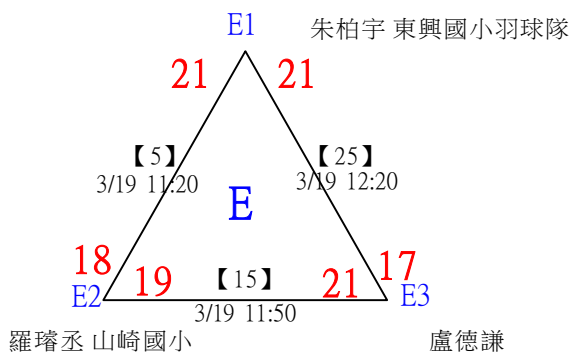

112年新竹縣運動i台灣社區羽球聯誼賽(新豐鄉、湖口鄉)

取3名

中年級組男單 共28籤

112年新竹縣運動i台灣社區羽球聯誼賽(新豐鄉、湖口鄉)

取3名

中年級組男單 共28籤

112年新竹縣運動i台灣社區羽球聯誼賽(新豐鄉、湖口鄉)

取3名

中年級組男單

決賽：三角取一，四角取二，抽籤決定位置。

112年新竹縣運動i台灣社區羽球聯誼賽(新豐鄉、湖口鄉)

取3名

高年級組女單 共21籤

112年新竹縣運動i台灣社區羽球聯誼賽(新豐鄉、湖口鄉)

取3名

高年級組女單

決賽：三角取一，抽籤決定位置。

112年新竹縣運動i台灣社區羽球聯誼賽(新豐鄉、湖口鄉)

取3名

高年級組男單 共30籤

112年新竹縣運動i台灣社區羽球聯誼賽(新豐鄉、湖口鄉)

取3名

高年級組男單 共30籤

112年新竹縣運動i台灣社區羽球聯誼賽(新豐鄉、湖口鄉)