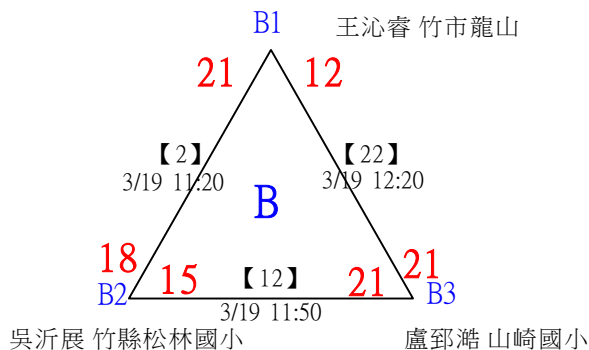

112年新竹縣運動i台灣社區羽球聯誼賽(新豐鄉、湖口鄉)

取3名

中年級組男單 共28籤

112年新竹縣運動i台灣社區羽球聯誼賽(新豐鄉、湖口鄉)

取3名

中年級組男單 共28籤

112年新竹縣運動i台灣社區羽球聯誼賽(新豐鄉、湖口鄉)

取3名

中年級組男單

決賽：三角取一，四角取二，抽籤決定位置。

112年新竹縣運動i台灣社區羽球聯誼賽(新豐鄉、湖口鄉)

取3名

高年級組女單 共21籤

112年新竹縣運動i台灣社區羽球聯誼賽(新豐鄉、湖口鄉)

取3名

高年級組女單

決賽：三角取一，抽籤決定位置。

112年新竹縣運動i台灣社區羽球聯誼賽(新豐鄉、湖口鄉)

取3名

高年級組男單 共30籤

112年新竹縣運動i台灣社區羽球聯誼賽(新豐鄉、湖口鄉)

取3名

高年級組男單 共30籤

112年新竹縣運動i台灣社區羽球聯誼賽(新豐鄉、湖口鄉)