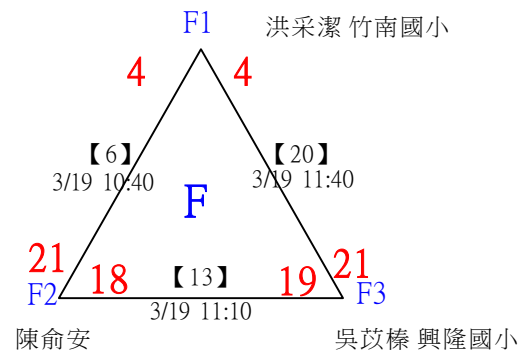

112年新竹縣運動i台灣社區羽球聯誼賽(新豐鄉、湖口鄉)

取3名

中年級組男單 共28籤

112年新竹縣運動i台灣社區羽球聯誼賽(新豐鄉、湖口鄉)

取3名

中年級組男單 共28籤

112年新竹縣運動i台灣社區羽球聯誼賽(新豐鄉、湖口鄉)

取3名

中年級組男單

決賽：三角取一，四角取二，抽籤決定位置。

112年新竹縣運動i台灣社區羽球聯誼賽(新豐鄉、湖口鄉)

取3名

高年級組女單 共21籤

112年新竹縣運動i台灣社區羽球聯誼賽(新豐鄉、湖口鄉)

取3名

高年級組女單

決賽：三角取一，抽籤決定位置。

112年新竹縣運動i台灣社區羽球聯誼賽(新豐鄉、湖口鄉)

取3名

高年級組男單 共30籤

112年新竹縣運動i台灣社區羽球聯誼賽(新豐鄉、湖口鄉)

取3名

高年級組男單 共30籤

112年新竹縣運動i台灣社區羽球聯誼賽(新豐鄉、湖口鄉)

取3名

高年級組男單

決賽：三角取一，抽籤決定位置。

112年新竹縣運動i台灣社區羽球聯誼賽(新豐鄉、湖口鄉)

取3名

國中組女子單打 共10籤

112年新竹縣運動i台灣社區羽球聯誼賽(新豐鄉、湖口鄉)

取3名