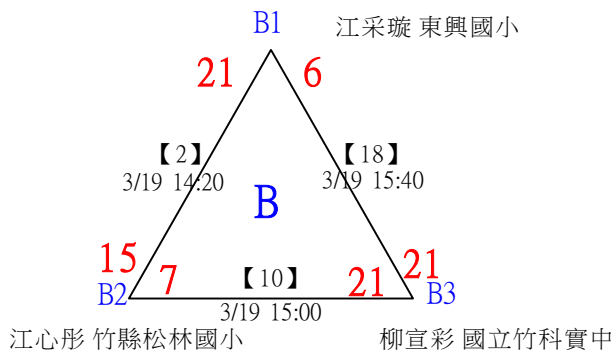

112年新竹縣運動i台灣社區羽球聯誼賽(新豐鄉、湖口鄉)

取3名

低年級組女單 共16籤

112年新竹縣運動i台灣社區羽球聯誼賽(新豐鄉、湖口鄉)

取3名

低年級組女單

決賽：三角取一，四角取二，抽籤決定位置。

112年新竹縣運動i台灣社區羽球聯誼賽(新豐鄉、湖口鄉)

取3名

低年級組男單 共25籤

112年新竹縣運動i台灣社區羽球聯誼賽(新豐鄉、湖口鄉)

取3名

低年級組男單

決賽：三角取一，四角取二，抽籤決定位置。

112年新竹縣運動i台灣社區羽球聯誼賽(新豐鄉、湖口鄉)

取3名

中年級組女單 共20籤

112年新竹縣運動i台灣社區羽球聯誼賽(新豐鄉、湖口鄉)

取3名

中年級組女單

決賽：三角取一，四角取二，抽籤決定位置。

1	國立竹科實中	彭鈺硯	【25】	3/19 16:10	彭鈺硯	21-3		
2	新竹縣新豐鄉松林國小	黃歆雯	【29】	3/19 16:30	彭鈺硯	19-18		
3	國立竹科實中	柳宣彩	【26】	3/19 16:10	柳宣彩	21-7	第3名	第1,2名
4	東興國小	林子願			柳宣彩	21-7	【31】	彭鈺硯
5		王心榆	【27】	3/19 16:10	呂欣恬	21-11	【32】	21-11
6	竹縣松林國小	呂欣恬			范子馨	21-11	3/19 16:50	
7	竹縣松林國小	陳翎茜	【30】	3/19 16:30	范子馨	21-11		
8	歐克竹市龍山國小	范子馨	【28】	3/19 16:10		21-12		