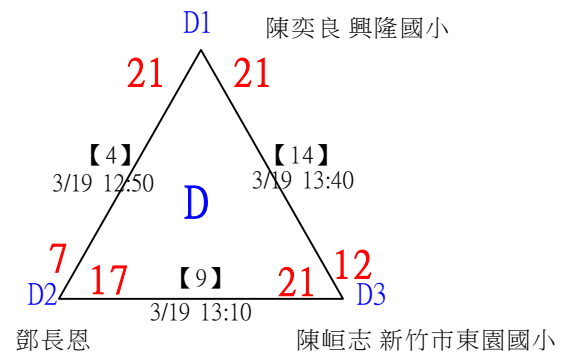

取3名

高年級組男單

決賽：三角取一，抽籤決定位置。

112年新竹縣運動i台灣社區羽球聯誼賽(新豐鄉、湖口鄉)

取3名

國中組女子單打 共10籤

112年新竹縣運動i台灣社區羽球聯誼賽(新豐鄉、湖口鄉)

取3名

國中組女子單打

決賽：三角取一，四角取二，抽籤決定位置。

112年新竹縣運動i台灣社區羽球聯誼賽(新豐鄉、湖口鄉)

取3名

國中組男子單打 共15籤

112年新竹縣運動i台灣社區羽球聯誼賽(新豐鄉、湖口鄉)

取3名

國中組男子單打

決賽：三角取一，抽籤決定位置。

112年新竹縣運動i台灣社區羽球聯誼賽(新豐鄉、湖口鄉)

取3名

中年級組女雙 共8籤

邱宇萱 竹南國小
陳翊霏 竹南國小

柳宣彩 國立竹科實中
彭鈺硯 國立竹科實中

鄭琳靜 林口國小
楊又霓 林口國小

陳翎茜 竹縣松林國小
呂欣恬 竹縣松林國小