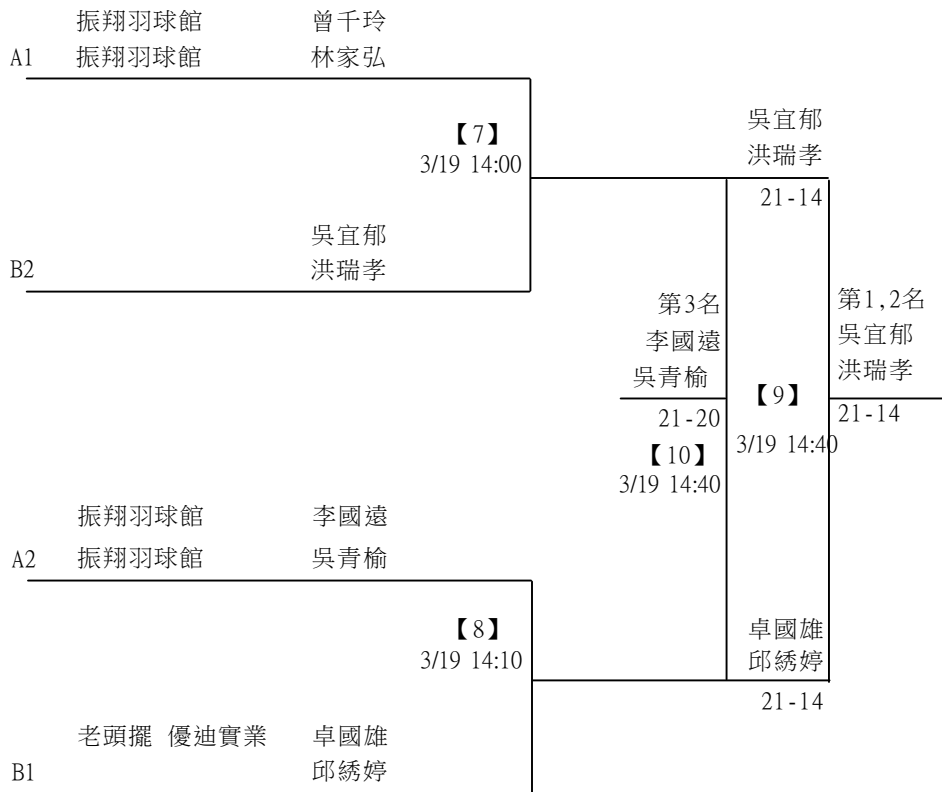

社會組混合雙打 共6籤

112年新竹縣運動i台灣社區羽球聯誼賽(新豐鄉、湖口鄉)

取3名

社會組混合雙打

決賽：分組取二，直接帶入。

112年新竹縣運動i台灣社區羽球聯誼賽(新豐鄉、湖口鄉)

取3名

社會組男子雙打 共6籤

112年新竹縣運動i台灣社區羽球聯誼賽(新豐鄉、湖口鄉)

取3名

社會組男子雙打

決賽：分組取二，直接帶入。