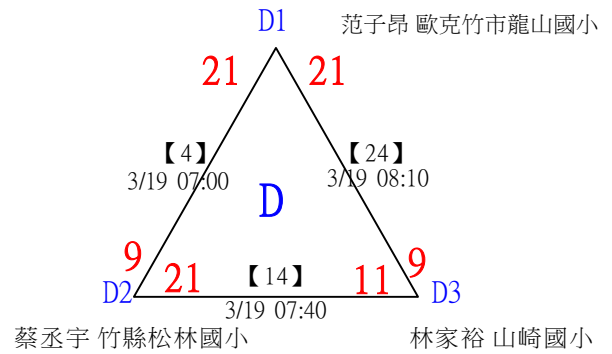

112年新竹縣運動i台灣社區羽球聯誼賽(新豐鄉、湖口鄉)

取3名

低年級組女單 共16籤

112年新竹縣運動i台灣社區羽球聯誼賽(新豐鄉、湖口鄉)

取3名

低年級組女單

決賽：三角取一，四角取二，抽籤決定位置。

112年新竹縣運動i台灣社區羽球聯誼賽(新豐鄉、湖口鄉)

取3名

低年級組男單 共25籤

112年新竹縣運動i台灣社區羽球聯誼賽(新豐鄉、湖口鄉)

取3名

低年級組男單

決賽：三角取一，四角取二，抽籤決定位置。

112年新竹縣運動i台灣社區羽球聯誼賽(新豐鄉、湖口鄉)

取3名

中年級組女單 共20籤

112年新竹縣運動i台灣社區羽球聯誼賽(新豐鄉、湖口鄉)

取3名

中年級組女單

決賽：三角取一，四角取二，抽籤決定位置。

1	國立竹科實中	彭鈺硯	【25】	3/19 16:10	彭鈺硯	21-3		
2	新竹縣新豐鄉松林國小	黃歆雯	【29】	3/19 16:30	彭鈺硯	19-18		
3	國立竹科實中	柳宣彩	【26】	3/19 16:10	柳宣彩	21-7	第3名	第1,2名
4	東興國小	林子願			柳宣彩	21-7	【31】	彭鈺硯
5		王心榆	【27】	3/19 16:10	呂欣恬	21-11	【32】	21-11
6	竹縣松林國小	呂欣恬			范子馨	21-11	3/19 16:50	
7	竹縣松林國小	陳翎茜	【30】	3/19 16:30	范子馨	21-11		
8	歐克竹市龍山國小	范子馨	【28】	3/19 16:10		21-12		

112年新竹縣運動i台灣社區羽球聯誼賽(新豐鄉、湖口鄉)

取3名

中年級組男單 共28籤

112年新竹縣運動i台灣社區羽球聯誼賽(新豐鄉、湖口鄉)

取3名

中年級組男單 共28籤

112年新竹縣運動i台灣社區羽球聯誼賽(新豐鄉、湖口鄉)

取3名