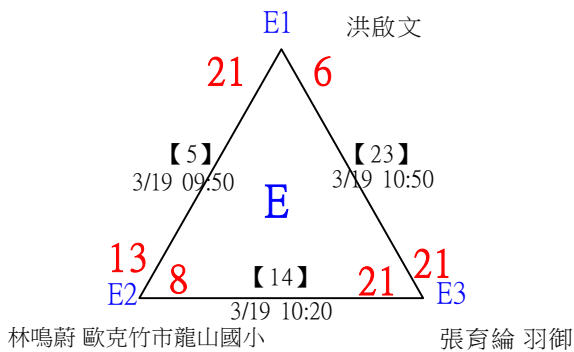

112年新竹縣運動i台灣社區羽球聯誼賽(新豐鄉、湖口鄉)

取3名

低年級組女單 共16籤

112年新竹縣運動i台灣社區羽球聯誼賽(新豐鄉、湖口鄉)

取3名

低年級組女單

決賽：三角取一，四角取二，抽籤決定位置。

112年新竹縣運動i台灣社區羽球聯誼賽(新豐鄉、湖口鄉)

取3名

低年級組男單 共25籤

112年新竹縣運動i台灣社區羽球聯誼賽(新豐鄉、湖口鄉)

取3名

低年級組男單

決賽：三角取一，四角取二，抽籤決定位置。

112年新竹縣運動i台灣社區羽球聯誼賽(新豐鄉、湖口鄉)

取3名

中年級組女單 共20籤

112年新竹縣運動i台灣社區羽球聯誼賽(新豐鄉、湖口鄉)

取3名

中年級組女單

決賽：三角取一，四角取二，抽籤決定位置。

1	國立竹科實中	彭鈺硯	【25】	3/19 16:10	彭鈺硯	21-3		
2	新竹縣新豐鄉松林國小	黃歆雯	【29】	3/19 16:30	彭鈺硯	19-18		
3	國立竹科實中	柳宣彩	【26】	3/19 16:10	柳宣彩	21-7	第3名	第1,2名
4	東興國小	林子願			柳宣彩	21-7	【31】	彭鈺硯
5		王心榆	【27】	3/19 16:10	呂欣恬	21-11	【32】	21-11
6	竹縣松林國小	呂欣恬			范子馨	21-11	3/19 16:50	
7	竹縣松林國小	陳翎茜	【30】	3/19 16:30	范子馨	21-11		
8	歐克竹市龍山國小	范子馨	【28】	3/19 16:10		21-12		