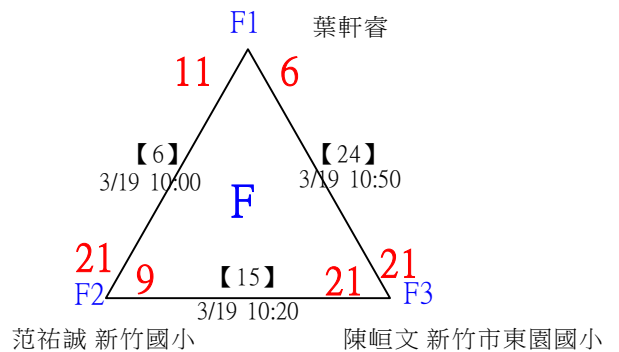

112年新竹縣運動i台灣社區羽球聯誼賽(新豐鄉、湖口鄉)

取3名

低年級組女單 共16籤

112年新竹縣運動i台灣社區羽球聯誼賽(新豐鄉、湖口鄉)

取3名

低年級組女單

決賽：三角取一，四角取二，抽籤決定位置。

112年新竹縣運動i台灣社區羽球聯誼賽(新豐鄉、湖口鄉)

取3名

低年級組男單 共25籤

112年新竹縣運動i台灣社區羽球聯誼賽(新豐鄉、湖口鄉)

取3名

低年級組男單

決賽：三角取一，四角取二，抽籤決定位置。

112年新竹縣運動i台灣社區羽球聯誼賽(新豐鄉、湖口鄉)

取3名

中年級組女單 共20籤

112年新竹縣運動i台灣社區羽球聯誼賽(新豐鄉、湖口鄉)

取3名

中年級組女單

決賽：三角取一，四角取二，抽籤決定位置。

1	國立竹科實中	彭鈺硯	【25】	3/19 16:10	彭鈺硯	21-3		
2	新竹縣新豐鄉松林國小	黃歆雯	【29】	3/19 16:30	彭鈺硯	19-18		
3	國立竹科實中	柳宣彩	【26】	3/19 16:10	柳宣彩	21-7	第3名	第1,2名
4	東興國小	林子願			柳宣彩	21-7	【31】	彭鈺硯
5		王心榆	【27】	3/19 16:10	呂欣恬	21-11	【32】	21-11
6	竹縣松林國小	呂欣恬			范子馨	21-11	3/19 16:50	
7	竹縣松林國小	陳翎茜	【30】	3/19 16:30	范子馨	21-11		
8	歐克竹市龍山國小	范子馨	【28】	3/19 16:10		21-12		