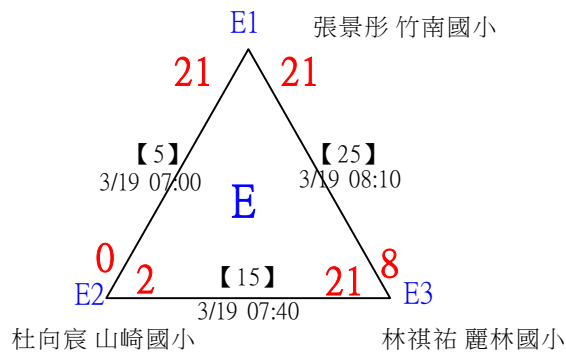

112年新竹縣運動i台灣社區羽球聯誼賽(新豐鄉、湖口鄉)

取3名

低年級組女單 共16籤

112年新竹縣運動i台灣社區羽球聯誼賽(新豐鄉、湖口鄉)

取3名

低年級組女單

決賽：三角取一，四角取二，抽籤決定位置。

112年新竹縣運動i台灣社區羽球聯誼賽(新豐鄉、湖口鄉)

取3名

低年級組男單 共25籤

112年新竹縣運動i台灣社區羽球聯誼賽(新豐鄉、湖口鄉)

取3名

低年級組男單

決賽：三角取一，四角取二，抽籤決定位置。

112年新竹縣運動i台灣社區羽球聯誼賽(新豐鄉、湖口鄉)

取3名

中年級組女單 共20籤

112年新竹縣運動i台灣社區羽球聯誼賽(新豐鄉、湖口鄉)

取3名

中年級組女單

決賽：三角取一，四角取二，抽籤決定位置。

1	國立竹科實中	彭鈺硯	【25】	3/19 16:10	彭鈺硯	21-3		
2	新竹縣新豐鄉松林國小	黃歆雯	【29】	3/19 16:30	彭鈺硯	19-18		
3	國立竹科實中	柳宣彩	【26】	3/19 16:10	柳宣彩	21-7	第3名	第1,2名
4	東興國小	林子願			柳宣彩	21-7	【31】	彭鈺硯
5		王心榆	【27】	3/19 16:10	呂欣恬	21-11	【32】	21-11
6	竹縣松林國小	呂欣恬			范子馨	21-11	3/19 16:50	
7	竹縣松林國小	陳翎茜	【30】	3/19 16:30	范子馨	21-11		
8	歐克竹市龍山國小	范子馨	【28】	3/19 16:10		21-12		

112年新竹縣運動i台灣社區羽球聯誼賽(新豐鄉、湖口鄉)

取3名

中年級組男單 共28籤

112年新竹縣運動i台灣社區羽球聯誼賽(新豐鄉、湖口鄉)

取3名

中年級組男單 共28籤

112年新竹縣運動i台灣社區羽球聯誼賽(新豐鄉、湖口鄉)

取3名