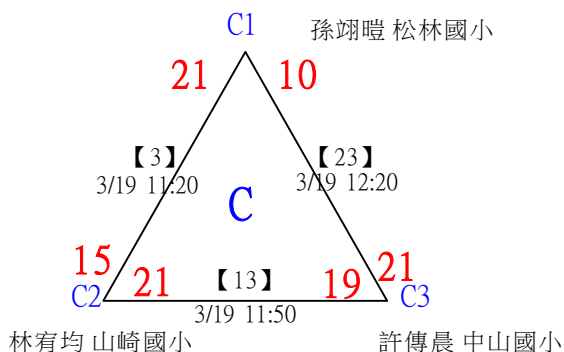

112年新竹縣運動i台灣社區羽球聯誼賽(新豐鄉、湖口鄉)

取3名

中年級組男單 共28籤

112年新竹縣運動i台灣社區羽球聯誼賽(新豐鄉、湖口鄉)

取3名

中年級組男單 共28籤

112年新竹縣運動i台灣社區羽球聯誼賽(新豐鄉、湖口鄉)

取3名

中年級組男單

決賽：三角取一，四角取二，抽籤決定位置。

112年新竹縣運動i台灣社區羽球聯誼賽(新豐鄉、湖口鄉)

取3名

高年級組女單 共21籤

112年新竹縣運動i台灣社區羽球聯誼賽(新豐鄉、湖口鄉)

取3名

高年級組女單

決賽：三角取一，抽籤決定位置。

112年新竹縣運動i台灣社區羽球聯誼賽(新豐鄉、湖口鄉)

取3名

高年級組男單 共30籤

112年新竹縣運動i台灣社區羽球聯誼賽(新豐鄉、湖口鄉)

取3名

高年級組男單 共30籤

112年新竹縣運動i台灣社區羽球聯誼賽(新豐鄉、湖口鄉)