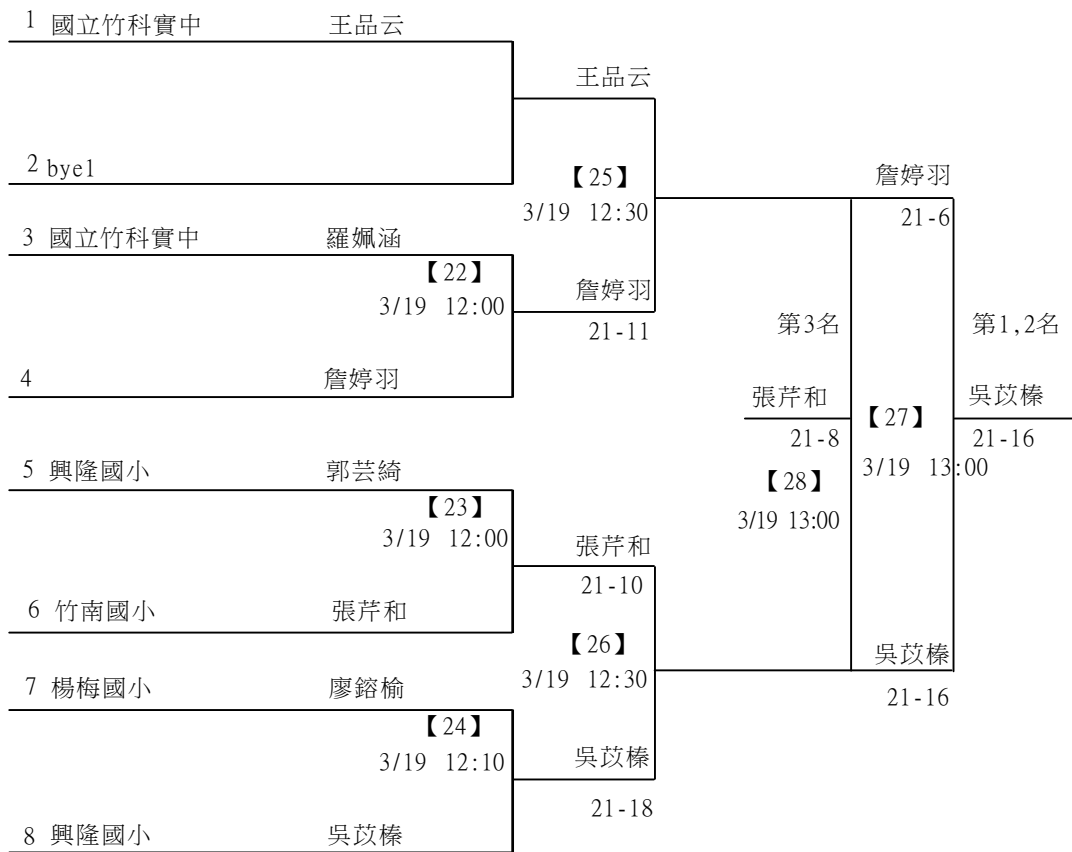

112年新竹縣運動i台灣社區羽球聯誼賽(新豐鄉、湖口鄉)

取3名

高年級組女單

決賽：三角取一，抽籤決定位置。