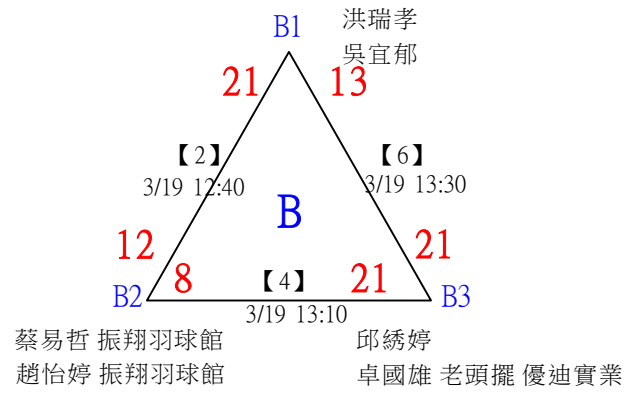

112年新竹縣運動i台灣社區羽球聯誼賽(新豐鄉、湖口鄉)

取3名

社會組混合雙打 共6籤