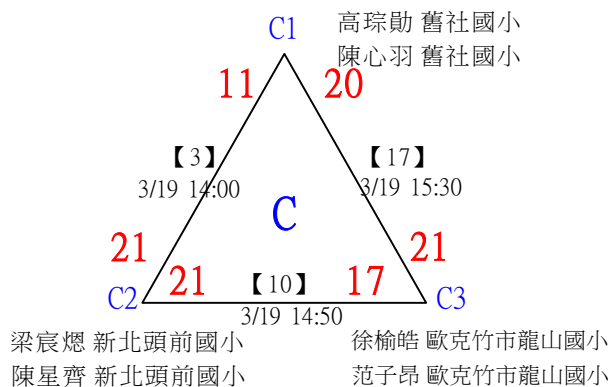

112年新竹縣運動i台灣社區羽球聯誼賽(新豐鄉、湖口鄉)

取3名

中年級組男雙 共19籤

112年新竹縣運動i台灣社區羽球聯誼賽(新豐鄉、湖口鄉)

取3名

中年級組男雙

決賽：三角取一，四角取二，抽籤決定位置。

1	竹市東園國小 竹市東園國小	楊雅旭 鄭丞皓		楊雅旭 鄭丞皓		
2	bye1				楊雅旭 鄭丞皓	
3	翔躍中市東海 竹縣六家國小	楊孫宇 黃子恩	3/19 16:30	楊孫宇 黃子恩	21-18	
4	興隆國小 興隆國小	郭君集 謝翔宇	【22】 3/19 16:00	18-17	第3名 楊孫宇 黃子恩	第1,2名 陳意昇 詹鈞翔
5	舊社國小	黃宥嘉 陳于安	【23】 3/19 16:00	陳意昇 詹鈞翔	21-13	21-14
6	興隆國小 興隆國小	陳意昇 詹鈞翔	【26】 3/19 16:30	21-7	【28】 3/19 16:50	陳意昇 詹鈞翔
7	新北頭前國小 新北頭前國小	陳星齊 梁宸煜	【24】 3/19 16:10	劉宗哲 陳沂澤		21-8
8	竹科實小 竹科實小	劉宗哲 陳沂澤		18-17