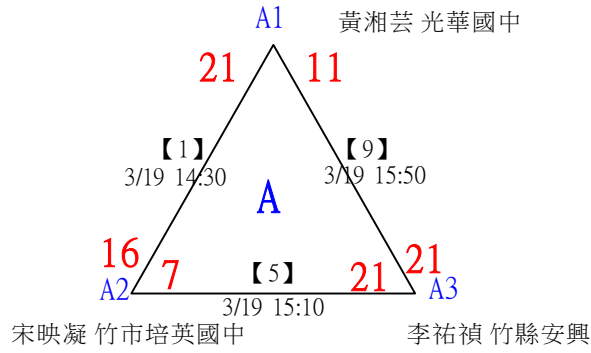

決賽：三角取一，抽籤決定位置。

112年新竹縣運動i台灣社區羽球聯誼賽(新豐鄉、湖口鄉)

取3名

高年級組男單 共30籤

112年新竹縣運動i台灣社區羽球聯誼賽(新豐鄉、湖口鄉)

取3名

高年級組男單 共30籤

112年新竹縣運動i台灣社區羽球聯誼賽(新豐鄉、湖口鄉)

取3名

高年級組男單

決賽：三角取一，抽籤決定位置。

112年新竹縣運動i台灣社區羽球聯誼賽(新豐鄉、湖口鄉)

取3名

國中組女子單打 共10籤

112年新竹縣運動i台灣社區羽球聯誼賽(新豐鄉、湖口鄉)

取3名

國中組女子單打

決賽：三角取一，四角取二，抽籤決定位置。

112年新竹縣運動i台灣社區羽球聯誼賽(新豐鄉、湖口鄉)

取3名

國中組男子單打 共15籤

112年新竹縣運動i台灣社區羽球聯誼賽(新豐鄉、湖口鄉)

取3名

國中組男子單打