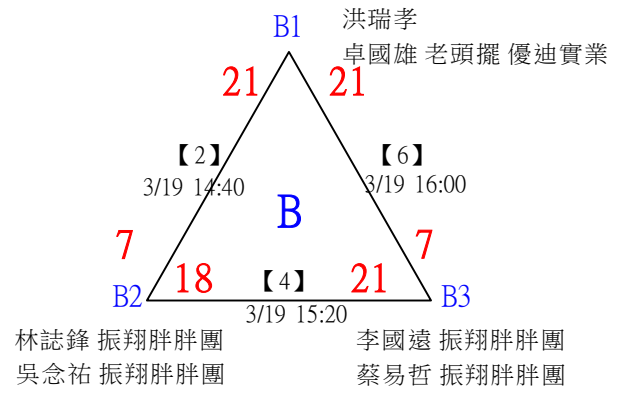

社會組混合雙打 共6籤

112年新竹縣運動i台灣社區羽球聯誼賽(新豐鄉、湖口鄉)

取3名

社會組混合雙打

決賽：分組取二，直接帶入。

112年新竹縣運動i台灣社區羽球聯誼賽(新豐鄉、湖口鄉)

取3名

社會組男子雙打 共6籤