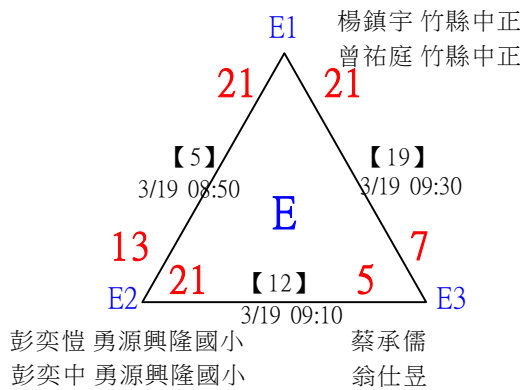

112年新竹縣運動i台灣社區羽球聯誼賽(新豐鄉、湖口鄉)

取3名

中年級組男雙 共19籤

112年新竹縣運動i台灣社區羽球聯誼賽(新豐鄉、湖口鄉)

取3名

中年級組男雙

決賽：三角取一，四角取二，抽籤決定位置。

1	竹市東園國小 竹市東園國小	楊雅旭 鄭丞皓		楊雅旭 鄭丞皓		
2	bye1				楊雅旭 鄭丞皓	
3	翔躍中市東海 竹縣六家國小	楊孫宇 黃子恩	3/19 16:30	楊孫宇 黃子恩	21-18	
4	興隆國小 興隆國小	郭君集 謝翔宇	【22】 3/19 16:00	18-17	第3名 楊孫宇 黃子恩	第1,2名 陳意昇 詹鈞翔
5	舊社國小	黃宥嘉 陳于安	【23】 3/19 16:00	陳意昇 詹鈞翔	21-13	21-14
6	興隆國小 興隆國小	陳意昇 詹鈞翔	【26】 3/19 16:30	21-7	【28】 3/19 16:50	陳意昇 詹鈞翔
7	新北頭前國小 新北頭前國小	陳星齊 梁宸煜	【24】 3/19 16:10	劉宗哲 陳沂澤		21-8
8	竹科實小 竹科實小	劉宗哲 陳沂澤		18-17		

112年新竹縣運動i台灣社區羽球聯誼賽(新豐鄉、湖口鄉)

取3名

高年級組女雙 共15籤

112年新竹縣運動i台灣社區羽球聯誼賽(新豐鄉、湖口鄉)

取3名

高年級組女雙

決賽：三角取一，抽籤決定位置。

112年新竹縣運動i台灣社區羽球聯誼賽(新豐鄉、湖口鄉)

取3名

高年級組男雙 共21籤

112年新竹縣運動i台灣社區羽球聯誼賽(新豐鄉、湖口鄉)

取3名

高年級組男雙

決賽：三角取一，抽籤決定位置。

1	新竹國小 新竹國小	邱韋豪 魏士哲	邱韋豪 魏士哲		
2	byel		【25】	曾祐庭 楊鎮宇	
3	竹縣中正 竹縣中正	曾祐庭 楊鎮宇	3/19 10:30	21-13	
		【22】	曾祐庭 楊鎮宇		
		3/19 10:00	20-14		
4	歐克竹市龍山 歐克竹市龍山	程子晉 董嗣凡		第3名 林裕喬 李恩碩	第1,2名 陳冠岑 周群凱
5	福德／林口國小 福德／林口國小	陳冠岑 周群凱		【27】	21-17
		【23】	陳冠岑 周群凱	3/19 11:00	
		3/19 10:00	21-15		
6	羽御 瑞埔國小	黃宥勝 陳思愷		【28】	陳冠岑 周群凱
7	新竹市頂埔國小 新竹市頂埔國小	曾皓軒 陳泫邑	3/19 10:30	3/19 11:00	21-13
		【26】	林裕喬 李恩碩		
		3/19 10:10	21-18		
8	興隆國小 興隆國小	林裕喬 李恩碩			
		【24】			