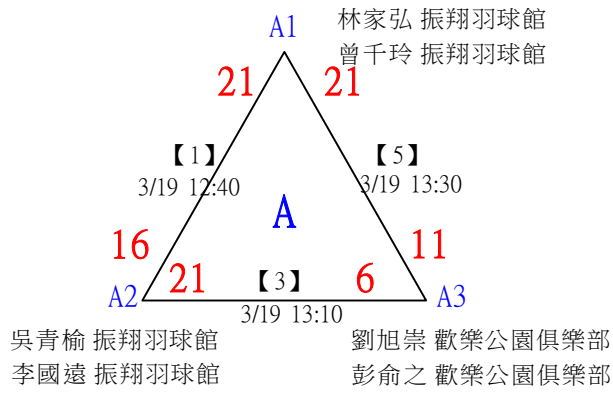

112年新竹縣運動i台灣社區羽球聯誼賽(新豐鄉、湖口鄉)

取3名

社會組混合雙打 共6籤