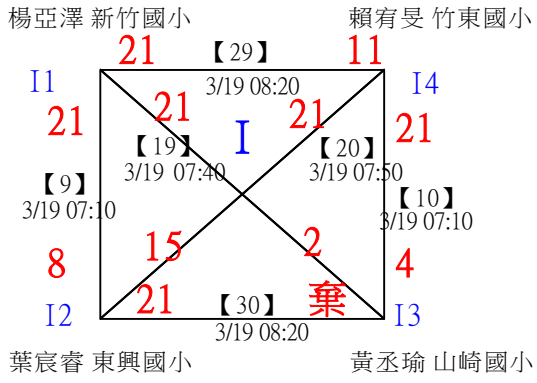

取3名

低年級組男單 共25籤

112年新竹縣運動i台灣社區羽球聯誼賽(新豐鄉、湖口鄉)

取3名

低年級組男單

決賽：三角取一，四角取二，抽籤決定位置。

112年新竹縣運動i台灣社區羽球聯誼賽(新豐鄉、湖口鄉)

取3名

中年級組女單 共20籤

112年新竹縣運動i台灣社區羽球聯誼賽(新豐鄉、湖口鄉)

取3名

中年級組女單

決賽：三角取一，四角取二，抽籤決定位置。

1	國立竹科實中	彭鈺硯	【25】	3/19 16:10	彭鈺硯	21-3		
2	新竹縣新豐鄉松林國小	黃歆雯	【29】	3/19 16:30	彭鈺硯	19-18		
3	國立竹科實中	柳宣彩	【26】	3/19 16:10	柳宣彩	21-7	第3名	第1,2名
4	東興國小	林子願			柳宣彩	21-7	【31】	彭鈺硯
5		王心榆	【27】	3/19 16:10	呂欣恬	21-11	【32】	21-11
6	竹縣松林國小	呂欣恬			范子馨	21-11	3/19 16:50	
7	竹縣松林國小	陳翎茜	【30】	3/19 16:30	范子馨	21-11		
8	歐克竹市龍山國小	范子馨	【28】	3/19 16:10		21-12		

112年新竹縣運動i台灣社區羽球聯誼賽(新豐鄉、湖口鄉)

取3名

中年級組男單 共28籤

112年新竹縣運動i台灣社區羽球聯誼賽(新豐鄉、湖口鄉)

取3名

中年級組男單 共28籤

112年新竹縣運動i台灣社區羽球聯誼賽(新豐鄉、湖口鄉)

取3名

中年級組男單

決賽：三角取一，四角取二，抽籤決定位置。

112年新竹縣運動i台灣社區羽球聯誼賽(新豐鄉、湖口鄉)

取3名

高年級組女單 共21籤

112年新竹縣運動i台灣社區羽球聯誼賽(新豐鄉、湖口鄉)

取3名

高年級組女單