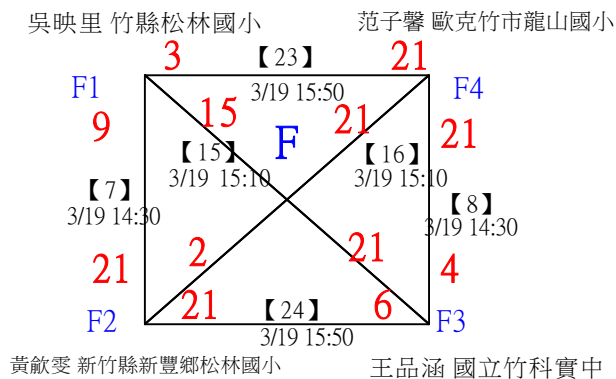

112年新竹縣運動i台灣社區羽球聯誼賽(新豐鄉、湖口鄉)

取3名

低年級組女單 共16籤

112年新竹縣運動i台灣社區羽球聯誼賽(新豐鄉、湖口鄉)

取3名

低年級組女單

決賽：三角取一，四角取二，抽籤決定位置。

112年新竹縣運動i台灣社區羽球聯誼賽(新豐鄉、湖口鄉)

取3名

低年級組男單 共25籤

112年新竹縣運動i台灣社區羽球聯誼賽(新豐鄉、湖口鄉)

取3名

低年級組男單

決賽：三角取一，四角取二，抽籤決定位置。

112年新竹縣運動i台灣社區羽球聯誼賽(新豐鄉、湖口鄉)

取3名

中年級組女單 共20籤

112年新竹縣運動i台灣社區羽球聯誼賽(新豐鄉、湖口鄉)

取3名

中年級組女單

決賽：三角取一，四角取二，抽籤決定位置。

1	國立竹科實中	彭鈺硯	【25】	3/19 16:10	彭鈺硯	21-3		
2	新竹縣新豐鄉松林國小	黃歆雯	【29】	3/19 16:30	彭鈺硯	19-18		
3	國立竹科實中	柳宣彩	【26】	3/19 16:10	柳宣彩	21-7	第3名	第1,2名
4	東興國小	林子願			柳宣彩	21-7	【31】	彭鈺硯
5		王心榆	【27】	3/19 16:10	呂欣恬	21-11	【32】	21-11
6	竹縣松林國小	呂欣恬			范子馨	21-11	3/19 16:50	
7	竹縣松林國小	陳翎茜	【30】	3/19 16:30	范子馨	21-11		
8	歐克竹市龍山國小	范子馨	【28】	3/19 16:10		21-12		

112年新竹縣運動i台灣社區羽球聯誼賽(新豐鄉、湖口鄉)

取3名

中年級組男單 共28籤

112年新竹縣運動i台灣社區羽球聯誼賽(新豐鄉、湖口鄉)

取3名

中年級組男單 共28籤

112年新竹縣運動i台灣社區羽球聯誼賽(新豐鄉、湖口鄉)

取3名