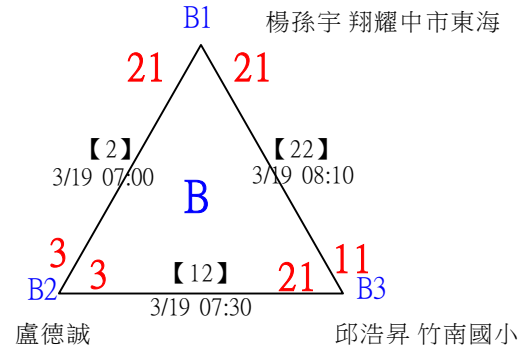

112年新竹縣運動i台灣社區羽球聯誼賽(新豐鄉、湖口鄉)

取3名

低年級組女單 共16籤

112年新竹縣運動i台灣社區羽球聯誼賽(新豐鄉、湖口鄉)

取3名

低年級組女單

決賽：三角取一，四角取二，抽籤決定位置。

112年新竹縣運動i台灣社區羽球聯誼賽(新豐鄉、湖口鄉)

取3名

低年級組男單 共25籤

112年新竹縣運動i台灣社區羽球聯誼賽(新豐鄉、湖口鄉)

取3名

低年級組男單

決賽：三角取一，四角取二，抽籤決定位置。

112年新竹縣運動i台灣社區羽球聯誼賽(新豐鄉、湖口鄉)

取3名

中年級組女單 共20籤

112年新竹縣運動i台灣社區羽球聯誼賽(新豐鄉、湖口鄉)

取3名

中年級組女單

決賽：三角取一，四角取二，抽籤決定位置。

1	國立竹科實中	彭鈺硯	【25】	3/19 16:10	彭鈺硯	21-3		
2	新竹縣新豐鄉松林國小	黃歆雯	【29】	3/19 16:30	彭鈺硯	19-18		
3	國立竹科實中	柳宣彩	【26】	3/19 16:10	柳宣彩	21-7	第3名	第1,2名
4	東興國小	林子願			柳宣彩	21-7	【31】	彭鈺硯
5		王心榆	【27】	3/19 16:10	呂欣恬	21-11	【32】	21-11
6	竹縣松林國小	呂欣恬			范子馨	21-11	3/19 16:50	
7	竹縣松林國小	陳翎茜	【30】	3/19 16:30	范子馨	21-11		
8	歐克竹市龍山國小	范子馨	【28】	3/19 16:10		21-12		

112年新竹縣運動i台灣社區羽球聯誼賽(新豐鄉、湖口鄉)

取3名

中年級組男單 共28籤

112年新竹縣運動i台灣社區羽球聯誼賽(新豐鄉、湖口鄉)

取3名

中年級組男單 共28籤

112年新竹縣運動i台灣社區羽球聯誼賽(新豐鄉、湖口鄉)

取3名