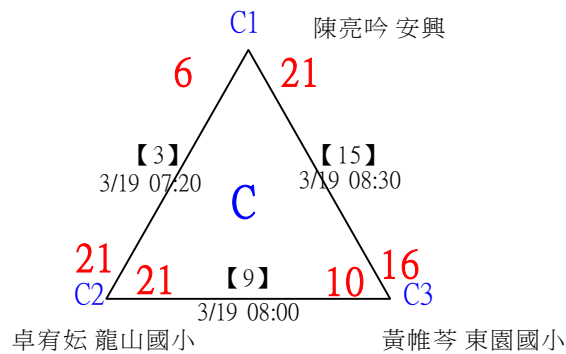

112年新竹縣運動i台灣社區羽球聯誼賽(新豐鄉、湖口鄉)

取3名

低年級組女單 共16籤

112年新竹縣運動i台灣社區羽球聯誼賽(新豐鄉、湖口鄉)

取3名

低年級組女單

決賽：三角取一，四角取二，抽籤決定位置。

112年新竹縣運動i台灣社區羽球聯誼賽(新豐鄉、湖口鄉)

取3名

低年級組男單 共25籤

112年新竹縣運動i台灣社區羽球聯誼賽(新豐鄉、湖口鄉)

取3名

低年級組男單

決賽：三角取一，四角取二，抽籤決定位置。

112年新竹縣運動i台灣社區羽球聯誼賽(新豐鄉、湖口鄉)

取3名

中年級組女單 共20籤

112年新竹縣運動i台灣社區羽球聯誼賽(新豐鄉、湖口鄉)

取3名

中年級組女單

決賽：三角取一，四角取二，抽籤決定位置。

1	國立竹科實中	彭鈺硯	【25】	3/19 16:10	彭鈺硯	21-3		
2	新竹縣新豐鄉松林國小	黃歆雯	【29】	3/19 16:30	彭鈺硯	19-18		
3	國立竹科實中	柳宣彩	【26】	3/19 16:10	柳宣彩	21-7	第3名	第1,2名
4	東興國小	林子願			柳宣彩	21-7	【31】	彭鈺硯
5		王心榆	【27】	3/19 16:10	呂欣恬	21-11	【32】	21-11
6	竹縣松林國小	呂欣恬			范子馨	21-11	3/19 16:50	
7	竹縣松林國小	陳翎茜	【30】	3/19 16:30	范子馨	21-11		
8	歐克竹市龍山國小	范子馨	【28】	3/19 16:10		21-12		