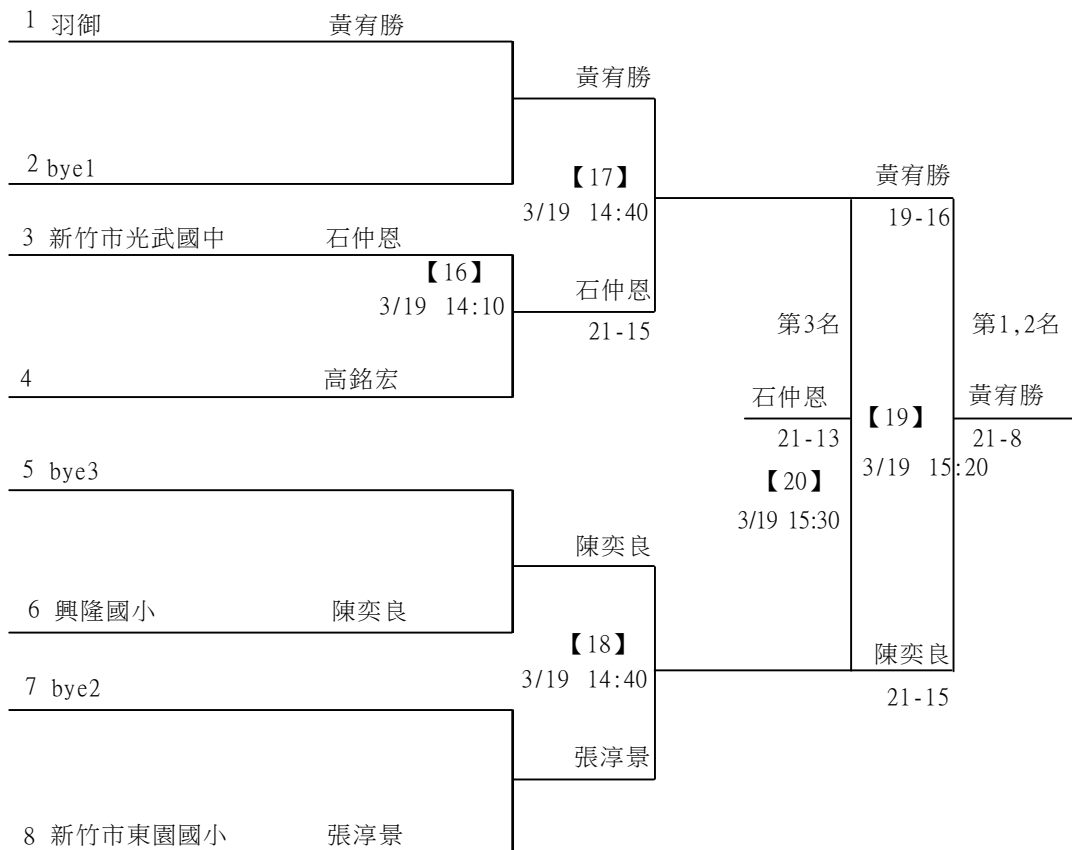

112年新竹縣運動i台灣社區羽球聯誼賽(新豐鄉、湖口鄉)

取3名

國中組男子單打

決賽：三角取一，抽籤決定位置。