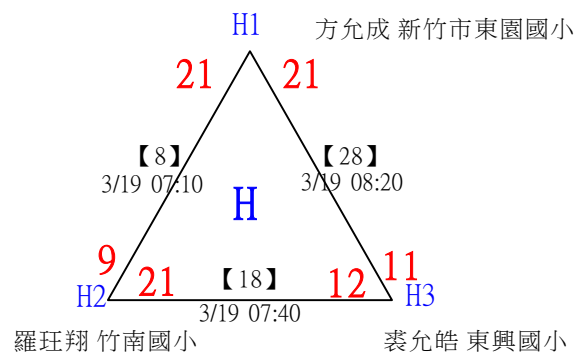

112年新竹縣運動i台灣社區羽球聯誼賽(新豐鄉、湖口鄉)

取3名

低年級組女單 共16籤

112年新竹縣運動i台灣社區羽球聯誼賽(新豐鄉、湖口鄉)

取3名

低年級組女單

決賽：三角取一，四角取二，抽籤決定位置。

112年新竹縣運動i台灣社區羽球聯誼賽(新豐鄉、湖口鄉)

取3名

低年級組男單 共25籤

112年新竹縣運動i台灣社區羽球聯誼賽(新豐鄉、湖口鄉)

取3名

低年級組男單

決賽：三角取一，四角取二，抽籤決定位置。

112年新竹縣運動i台灣社區羽球聯誼賽(新豐鄉、湖口鄉)

取3名

中年級組女單 共20籤

112年新竹縣運動i台灣社區羽球聯誼賽(新豐鄉、湖口鄉)

取3名

中年級組女單

決賽：三角取一，四角取二，抽籤決定位置。

1	國立竹科實中	彭鈺硯	【25】	3/19 16:10	彭鈺硯	21-3		
2	新竹縣新豐鄉松林國小	黃歆雯	【29】	3/19 16:30	彭鈺硯	19-18		
3	國立竹科實中	柳宣彩	【26】	3/19 16:10	柳宣彩	21-7	第3名	第1,2名
4	東興國小	林子願			柳宣彩	21-7	【31】	彭鈺硯
5		王心榆	【27】	3/19 16:10	呂欣恬	21-11	【32】	21-11
6	竹縣松林國小	呂欣恬			范子馨	21-11	3/19 16:50	
7	竹縣松林國小	陳翎茜	【30】	3/19 16:30	范子馨	21-11		
8	歐克竹市龍山國小	范子馨	【28】	3/19 16:10		21-12		

112年新竹縣運動i台灣社區羽球聯誼賽(新豐鄉、湖口鄉)

取3名

中年級組男單 共28籤

112年新竹縣運動i台灣社區羽球聯誼賽(新豐鄉、湖口鄉)

取3名

中年級組男單 共28籤

112年新竹縣運動i台灣社區羽球聯誼賽(新豐鄉、湖口鄉)

取3名