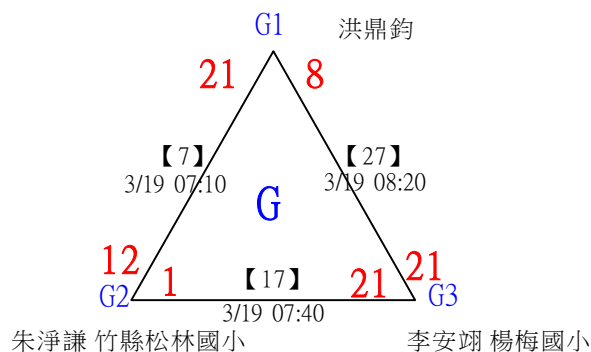

取3名

低年級組男單 共25籤

112年新竹縣運動i台灣社區羽球聯誼賽(新豐鄉、湖口鄉)

取3名

低年級組男單

決賽：三角取一，四角取二，抽籤決定位置。

112年新竹縣運動i台灣社區羽球聯誼賽(新豐鄉、湖口鄉)

取3名

中年級組女單 共20籤

112年新竹縣運動i台灣社區羽球聯誼賽(新豐鄉、湖口鄉)

取3名

中年級組女單

決賽：三角取一，四角取二，抽籤決定位置。

1	國立竹科實中	彭鈺硯	【25】	3/19 16:10	彭鈺硯	21-3		
2	新竹縣新豐鄉松林國小	黃歆雯	【29】	3/19 16:30	彭鈺硯	19-18		
3	國立竹科實中	柳宣彩	【26】	3/19 16:10	柳宣彩	21-7	第3名	第1,2名
4	東興國小	林子願			柳宣彩	21-7	【31】	彭鈺硯
5		王心榆	【27】	3/19 16:10	呂欣恬	21-11	【32】	21-11
6	竹縣松林國小	呂欣恬			范子馨	21-11	3/19 16:50	
7	竹縣松林國小	陳翎茜	【30】	3/19 16:30	范子馨	21-11		
8	歐克竹市龍山國小	范子馨	【28】	3/19 16:10		21-12		

112年新竹縣運動i台灣社區羽球聯誼賽(新豐鄉、湖口鄉)

取3名

中年級組男單 共28籤

112年新竹縣運動i台灣社區羽球聯誼賽(新豐鄉、湖口鄉)

取3名

中年級組男單 共28籤

112年新竹縣運動i台灣社區羽球聯誼賽(新豐鄉、湖口鄉)

取3名

中年級組男單

決賽：三角取一，四角取二，抽籤決定位置。

112年新竹縣運動i台灣社區羽球聯誼賽(新豐鄉、湖口鄉)

取3名

高年級組女單 共21籤

112年新竹縣運動i台灣社區羽球聯誼賽(新豐鄉、湖口鄉)

取3名

高年級組女單