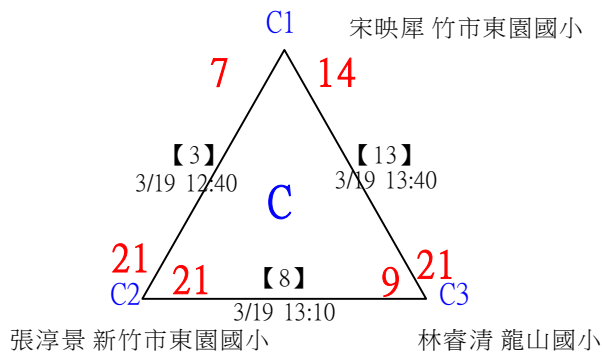

取3名

高年級組男單

決賽：三角取一，抽籤決定位置。

112年新竹縣運動i台灣社區羽球聯誼賽(新豐鄉、湖口鄉)

取3名

國中組女子單打 共10籤

112年新竹縣運動i台灣社區羽球聯誼賽(新豐鄉、湖口鄉)

取3名

國中組女子單打

決賽：三角取一，四角取二，抽籤決定位置。

112年新竹縣運動i台灣社區羽球聯誼賽(新豐鄉、湖口鄉)

取3名

國中組男子單打 共15籤

112年新竹縣運動i台灣社區羽球聯誼賽(新豐鄉、湖口鄉)

取3名

國中組男子單打

決賽：三角取一，抽籤決定位置。

112年新竹縣運動i台灣社區羽球聯誼賽(新豐鄉、湖口鄉)

取3名

中年級組女雙 共8籤

邱宇萱 竹南國小
陳翊霏 竹南國小

柳宣彩 國立竹科實中
彭鈺硯 國立竹科實中

鄭琳靜 林口國小
楊又霓 林口國小

陳翎茜 竹縣松林國小
呂欣恬 竹縣松林國小