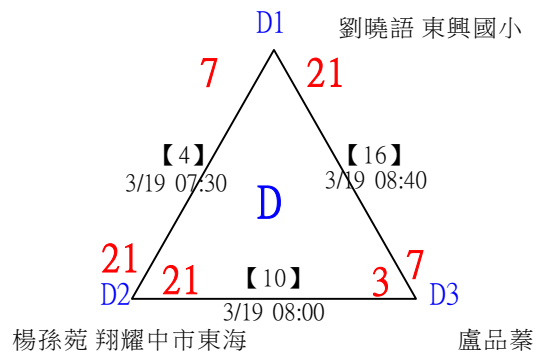

112年新竹縣運動i台灣社區羽球聯誼賽(新豐鄉、湖口鄉)

取3名

低年級組女單 共16籤

112年新竹縣運動i台灣社區羽球聯誼賽(新豐鄉、湖口鄉)

取3名

低年級組女單

決賽：三角取一，四角取二，抽籤決定位置。

112年新竹縣運動i台灣社區羽球聯誼賽(新豐鄉、湖口鄉)

取3名

低年級組男單 共25籤

112年新竹縣運動i台灣社區羽球聯誼賽(新豐鄉、湖口鄉)

取3名

低年級組男單

決賽：三角取一，四角取二，抽籤決定位置。

112年新竹縣運動i台灣社區羽球聯誼賽(新豐鄉、湖口鄉)

取3名

中年級組女單 共20籤

112年新竹縣運動i台灣社區羽球聯誼賽(新豐鄉、湖口鄉)

取3名

中年級組女單

決賽：三角取一，四角取二，抽籤決定位置。

1	國立竹科實中	彭鈺硯	【25】	3/19 16:10	彭鈺硯	21-3		
2	新竹縣新豐鄉松林國小	黃歆雯	【29】	3/19 16:30	彭鈺硯	19-18		
3	國立竹科實中	柳宣彩	【26】	3/19 16:10	柳宣彩	21-7	第3名	第1,2名
4	東興國小	林子願			柳宣彩	21-7	【31】	彭鈺硯
5		王心榆	【27】	3/19 16:10	呂欣恬	21-11	【32】	21-11
6	竹縣松林國小	呂欣恬			范子馨	21-11	3/19 16:50	
7	竹縣松林國小	陳翎茜	【30】	3/19 16:30	范子馨	21-11		
8	歐克竹市龍山國小	范子馨	【28】	3/19 16:10		21-12		