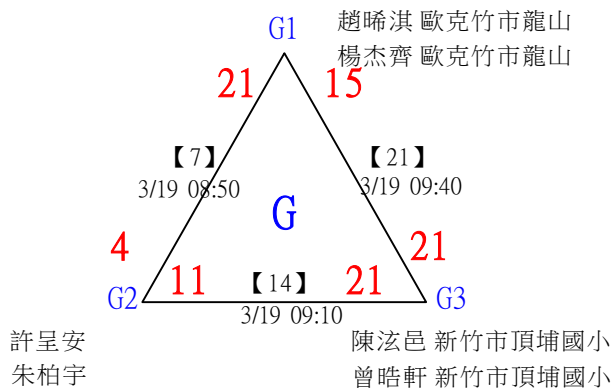

112年新竹縣運動i台灣社區羽球聯誼賽(新豐鄉、湖口鄉)

取3名

中年級組男雙 共19籤

112年新竹縣運動i台灣社區羽球聯誼賽(新豐鄉、湖口鄉)

取3名

中年級組男雙

決賽：三角取一，四角取二，抽籤決定位置。

1	竹市東園國小 竹市東園國小	楊雅旭 鄭丞皓		楊雅旭 鄭丞皓		
2	bye1				楊雅旭 鄭丞皓	
3	翔躍中市東海 竹縣六家國小	楊孫宇 黃子恩	3/19 16:30	楊孫宇 黃子恩	21-18	
4	興隆國小 興隆國小	郭君集 謝翔宇	【22】 3/19 16:00	18-17	第3名 楊孫宇 黃子恩	第1,2名 陳意昇 詹鈞翔
5	舊社國小	黃宥嘉 陳于安	【23】 3/19 16:00	陳意昇 詹鈞翔	21-13	21-14
6	興隆國小 興隆國小	陳意昇 詹鈞翔	【26】 3/19 16:30	21-7	【28】 3/19 16:50	陳意昇 詹鈞翔
7	新北頭前國小 新北頭前國小	陳星齊 梁宸煜	【24】 3/19 16:10	劉宗哲 陳沂澤		21-8
8	竹科實小 竹科實小	劉宗哲 陳沂澤		18-17		

112年新竹縣運動i台灣社區羽球聯誼賽(新豐鄉、湖口鄉)

取3名

高年級組女雙 共15籤

112年新竹縣運動i台灣社區羽球聯誼賽(新豐鄉、湖口鄉)

取3名

高年級組女雙

決賽：三角取一，抽籤決定位置。

112年新竹縣運動i台灣社區羽球聯誼賽(新豐鄉、湖口鄉)

取3名

高年級組男雙 共21籤

112年新竹縣運動i台灣社區羽球聯誼賽(新豐鄉、湖口鄉)

取3名

高年級組男雙

決賽：三角取一，抽籤決定位置。

1	新竹國小 新竹國小	邱韋豪 魏士哲	邱韋豪 魏士哲		
2	byel		【25】	曾祐庭 楊鎮宇	
3	竹縣中正 竹縣中正	曾祐庭 楊鎮宇	3/19 10:30	21-13	
		【22】	曾祐庭 楊鎮宇		
		3/19 10:00	20-14		
4	歐克竹市龍山 歐克竹市龍山	程子晉 董嗣凡		第3名 林裕喬 李恩碩	第1,2名 陳冠岑 周群凱
5	福德／林口國小 福德／林口國小	陳冠岑 周群凱		【27】	21-17
		【23】	陳冠岑 周群凱	3/19 11:00	
		3/19 10:00	21-15		
6	羽御 瑞埔國小	黃宥勝 陳思愷		【28】	陳冠岑 周群凱
7	新竹市頂埔國小 新竹市頂埔國小	曾皓軒 陳泫邑	3/19 10:30	3/19 11:00	21-13
		【26】	林裕喬 李恩碩		
		3/19 10:10	21-18		
8	興隆國小 興隆國小	林裕喬 李恩碩			
		【24】			