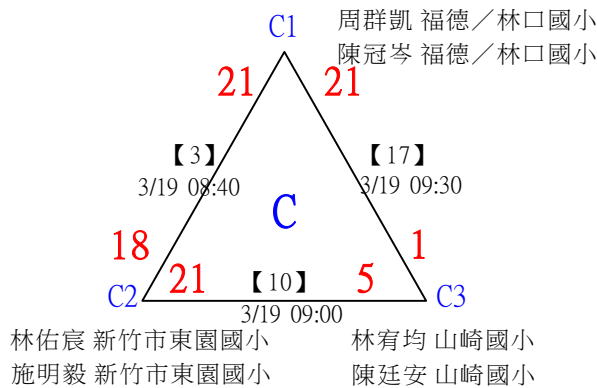

112年新竹縣運動i台灣社區羽球聯誼賽(新豐鄉、湖口鄉)

取3名

中年級組男雙 共19籤

112年新竹縣運動i台灣社區羽球聯誼賽(新豐鄉、湖口鄉)

取3名

中年級組男雙

決賽：三角取一，四角取二，抽籤決定位置。

1	竹市東園國小 竹市東園國小	楊雅旭 鄭丞皓		楊雅旭 鄭丞皓		
2	bye1				楊雅旭 鄭丞皓	
3	翔躍中市東海 竹縣六家國小	楊孫宇 黃子恩	3/19 16:30	楊孫宇 黃子恩	21-18	
4	興隆國小 興隆國小	郭君集 謝翔宇	【22】 3/19 16:00	18-17	第3名 楊孫宇 黃子恩	第1,2名 陳意昇 詹鈞翔
5	舊社國小	黃宥嘉 陳于安	【23】 3/19 16:00	陳意昇 詹鈞翔	21-13	21-14
6	興隆國小 興隆國小	陳意昇 詹鈞翔	【26】 3/19 16:30	21-7	【28】 3/19 16:50	陳意昇 詹鈞翔
7	新北頭前國小 新北頭前國小	陳星齊 梁宸煜	【24】 3/19 16:10	劉宗哲 陳沂澤		21-8
8	竹科實小 竹科實小	劉宗哲 陳沂澤		18-17		

112年新竹縣運動i台灣社區羽球聯誼賽(新豐鄉、湖口鄉)

取3名

高年級組女雙 共15籤

112年新竹縣運動i台灣社區羽球聯誼賽(新豐鄉、湖口鄉)

取3名

高年級組女雙

決賽：三角取一，抽籤決定位置。

112年新竹縣運動i台灣社區羽球聯誼賽(新豐鄉、湖口鄉)

取3名

高年級組男雙 共21籤

112年新竹縣運動i台灣社區羽球聯誼賽(新豐鄉、湖口鄉)

取3名

高年級組男雙

決賽：三角取一，抽籤決定位置。

1	新竹國小 新竹國小	邱韋豪 魏士哲	邱韋豪 魏士哲		
2	byel		【25】	曾祐庭 楊鎮宇	
3	竹縣中正 竹縣中正	曾祐庭 楊鎮宇	3/19 10:30	21-13	
		【22】	曾祐庭 楊鎮宇		
		3/19 10:00	20-14		
4	歐克竹市龍山 歐克竹市龍山	程子晉 董嗣凡		第3名 林裕喬 李恩碩	第1,2名 陳冠岑 周群凱
5	福德／林口國小 福德／林口國小	陳冠岑 周群凱		【27】	21-17
		【23】	陳冠岑 周群凱	3/19 11:00	
		3/19 10:00	21-15		
6	羽御 瑞埔國小	黃宥勝 陳思愷		【28】	陳冠岑 周群凱
7	新竹市頂埔國小 新竹市頂埔國小	曾皓軒 陳泫邑	3/19 10:30	3/19 11:00	21-13
		【26】	林裕喬 李恩碩		
		3/19 10:10	21-18		
8	興隆國小 興隆國小	林裕喬 李恩碩			
		【24】			