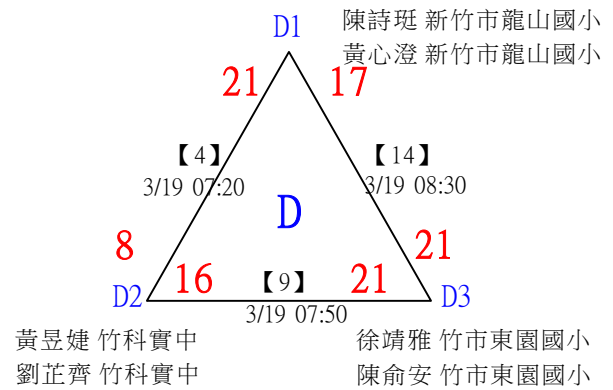

112年新竹縣運動i台灣社區羽球聯誼賽(新豐鄉、湖口鄉)

取3名

中年級組男雙 共19籤

112年新竹縣運動i台灣社區羽球聯誼賽(新豐鄉、湖口鄉)

取3名

中年級組男雙

決賽：三角取一，四角取二，抽籤決定位置。

1	竹市東園國小 竹市東園國小	楊雅旭 鄭丞皓		楊雅旭 鄭丞皓		
2	bye1				楊雅旭 鄭丞皓	
3	翔躍中市東海 竹縣六家國小	楊孫宇 黃子恩	3/19 16:30	楊孫宇 黃子恩	21-18	
4	興隆國小 興隆國小	郭君集 謝翔宇	【22】 3/19 16:00	18-17	第3名 楊孫宇 黃子恩	第1,2名 陳意昇 詹鈞翔
5	舊社國小	黃宥嘉 陳于安	【23】 3/19 16:00	陳意昇 詹鈞翔	21-13	21-14
6	興隆國小 興隆國小	陳意昇 詹鈞翔	【26】 3/19 16:30	21-7	【28】 3/19 16:50	陳意昇 詹鈞翔
7	新北頭前國小 新北頭前國小	陳星齊 梁宸煜	【24】 3/19 16:10	劉宗哲 陳沂澤		21-8
8	竹科實小 竹科實小	劉宗哲 陳沂澤		18-17		

112年新竹縣運動i台灣社區羽球聯誼賽(新豐鄉、湖口鄉)

取3名

高年級組女雙 共15籤

112年新竹縣運動i台灣社區羽球聯誼賽(新豐鄉、湖口鄉)

取3名

高年級組女雙

決賽：三角取一，抽籤決定位置。

112年新竹縣運動i台灣社區羽球聯誼賽(新豐鄉、湖口鄉)