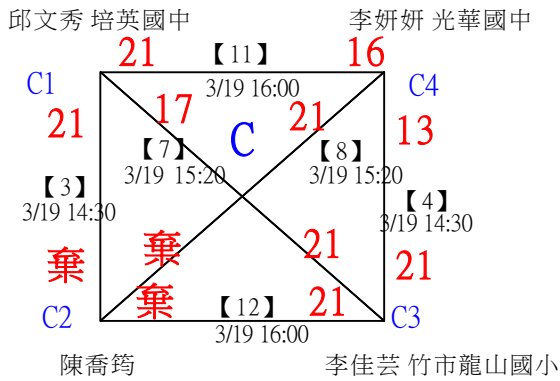

決賽：三角取一，抽籤決定位置。

112年新竹縣運動i台灣社區羽球聯誼賽(新豐鄉、湖口鄉)

取3名

高年級組男單 共30籤

112年新竹縣運動i台灣社區羽球聯誼賽(新豐鄉、湖口鄉)

取3名

高年級組男單 共30籤

112年新竹縣運動i台灣社區羽球聯誼賽(新豐鄉、湖口鄉)

取3名

高年級組男單

決賽：三角取一，抽籤決定位置。

112年新竹縣運動i台灣社區羽球聯誼賽(新豐鄉、湖口鄉)

取3名

國中組女子單打 共10籤

112年新竹縣運動i台灣社區羽球聯誼賽(新豐鄉、湖口鄉)

取3名

國中組女子單打

決賽：三角取一，四角取二，抽籤決定位置。

112年新竹縣運動i台灣社區羽球聯誼賽(新豐鄉、湖口鄉)

取3名

國中組男子單打 共15籤

112年新竹縣運動i台灣社區羽球聯誼賽(新豐鄉、湖口鄉)

取3名

國中組男子單打