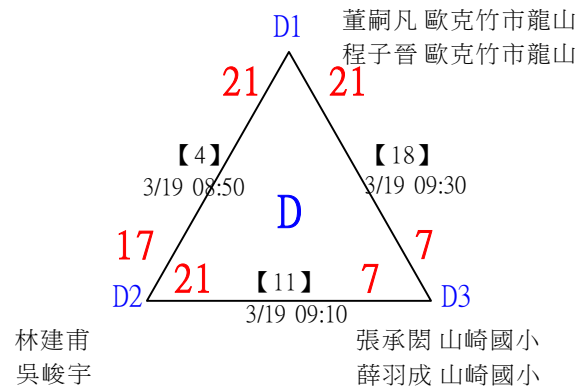

112年新竹縣運動i台灣社區羽球聯誼賽(新豐鄉、湖口鄉)

取3名

中年級組男雙 共19籤

112年新竹縣運動i台灣社區羽球聯誼賽(新豐鄉、湖口鄉)

取3名

中年級組男雙

決賽：三角取一，四角取二，抽籤決定位置。

1	竹市東園國小 竹市東園國小	楊雅旭 鄭丞皓		楊雅旭 鄭丞皓		
2	bye1				楊雅旭 鄭丞皓	
3	翔躍中市東海 竹縣六家國小	楊孫宇 黃子恩	3/19 16:30	楊孫宇 黃子恩	21-18	
4	興隆國小 興隆國小	郭君集 謝翔宇	【22】 3/19 16:00	18-17	第3名 楊孫宇 黃子恩	第1,2名 陳意昇 詹鈞翔
5	舊社國小	黃宥嘉 陳于安	【23】 3/19 16:00	陳意昇 詹鈞翔	21-13	21-14
6	興隆國小 興隆國小	陳意昇 詹鈞翔	【26】 3/19 16:30	21-7	【28】 3/19 16:50	陳意昇 詹鈞翔
7	新北頭前國小 新北頭前國小	陳星齊 梁宸煜	【24】 3/19 16:10	劉宗哲 陳沂澤		21-8
8	竹科實小 竹科實小	劉宗哲 陳沂澤		18-17		

112年新竹縣運動i台灣社區羽球聯誼賽(新豐鄉、湖口鄉)

取3名

高年級組女雙 共15籤

112年新竹縣運動i台灣社區羽球聯誼賽(新豐鄉、湖口鄉)

取3名

高年級組女雙

決賽：三角取一，抽籤決定位置。

112年新竹縣運動i台灣社區羽球聯誼賽(新豐鄉、湖口鄉)

取3名

高年級組男雙 共21籤

112年新竹縣運動i台灣社區羽球聯誼賽(新豐鄉、湖口鄉)

取3名

高年級組男雙

決賽：三角取一，抽籤決定位置。

1	新竹國小 新竹國小	邱韋豪 魏士哲	邱韋豪 魏士哲		
2	byel		【25】	曾祐庭 楊鎮宇	
3	竹縣中正 竹縣中正	曾祐庭 楊鎮宇	3/19 10:30	21-13	
		【22】	曾祐庭 楊鎮宇		
		3/19 10:00	20-14		
4	歐克竹市龍山 歐克竹市龍山	程子晉 董嗣凡		第3名 林裕喬 李恩碩	第1,2名 陳冠岑 周群凱
5	福德／林口國小 福德／林口國小	陳冠岑 周群凱		【27】	21-17
		【23】	陳冠岑 周群凱	3/19 11:00	
		3/19 10:00	21-15		
6	羽御 瑞埔國小	黃宥勝 陳思愷		【28】	陳冠岑 周群凱
7	新竹市頂埔國小 新竹市頂埔國小	曾皓軒 陳泫邑	3/19 10:30	3/19 11:00	21-13
		【26】	林裕喬 李恩碩		
		3/19 10:10	21-18		
8	興隆國小 興隆國小	林裕喬 李恩碩			
		【24】			