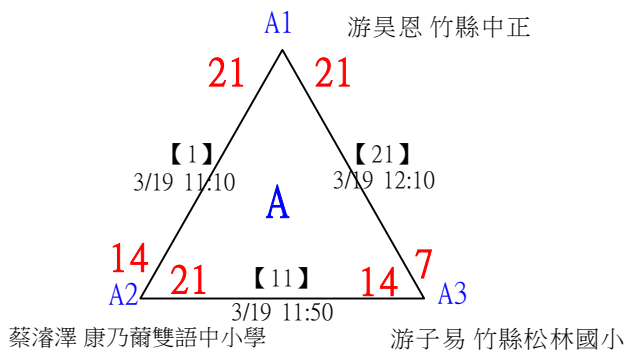

112年新竹縣運動i台灣社區羽球聯誼賽(新豐鄉、湖口鄉)

取3名

中年級組男單 共28籤

112年新竹縣運動i台灣社區羽球聯誼賽(新豐鄉、湖口鄉)

取3名

中年級組男單 共28籤

112年新竹縣運動i台灣社區羽球聯誼賽(新豐鄉、湖口鄉)

取3名

中年級組男單

決賽：三角取一，四角取二，抽籤決定位置。

112年新竹縣運動i台灣社區羽球聯誼賽(新豐鄉、湖口鄉)

取3名

高年級組女單 共21籤

112年新竹縣運動i台灣社區羽球聯誼賽(新豐鄉、湖口鄉)

取3名

高年級組女單

決賽：三角取一，抽籤決定位置。

112年新竹縣運動i台灣社區羽球聯誼賽(新豐鄉、湖口鄉)

取3名

高年級組男單 共30籤

112年新竹縣運動i台灣社區羽球聯誼賽(新豐鄉、湖口鄉)

取3名

高年級組男單 共30籤

112年新竹縣運動i台灣社區羽球聯誼賽(新豐鄉、湖口鄉)