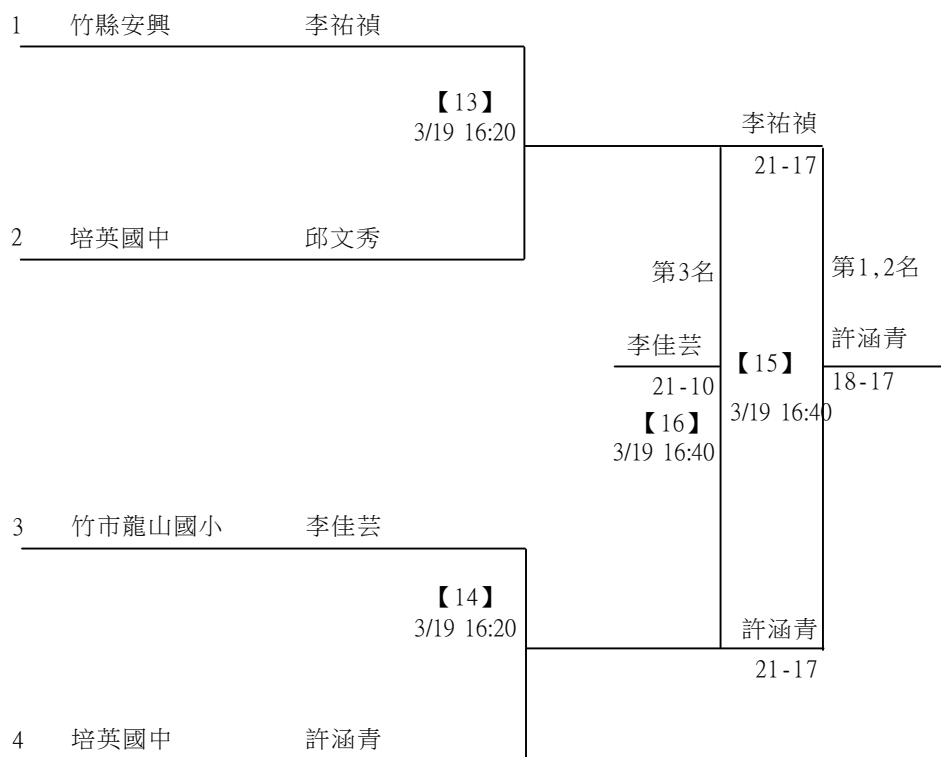

取3名

高年級組男單

決賽：三角取一，抽籤決定位置。

112年新竹縣運動i台灣社區羽球聯誼賽(新豐鄉、湖口鄉)

取3名

國中組女子單打 共10籤

112年新竹縣運動i台灣社區羽球聯誼賽(新豐鄉、湖口鄉)

取3名

國中組女子單打

決賽：三角取一，四角取二，抽籤決定位置。

112年新竹縣運動i台灣社區羽球聯誼賽(新豐鄉、湖口鄉)

取3名

國中組男子單打 共15籤

112年新竹縣運動i台灣社區羽球聯誼賽(新豐鄉、湖口鄉)

取3名

國中組男子單打