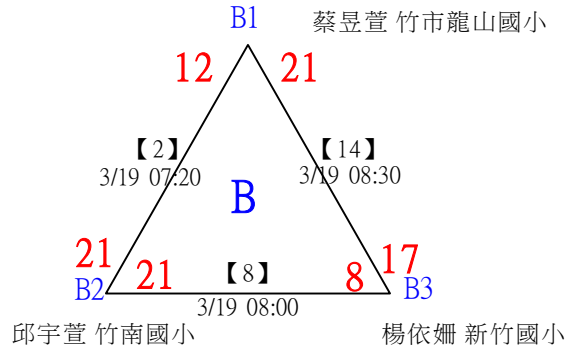

112年新竹縣運動i台灣社區羽球聯誼賽(新豐鄉、湖口鄉)

取3名

低年級組女單 共16籤

112年新竹縣運動i台灣社區羽球聯誼賽(新豐鄉、湖口鄉)

取3名

低年級組女單

決賽：三角取一，四角取二，抽籤決定位置。

112年新竹縣運動i台灣社區羽球聯誼賽(新豐鄉、湖口鄉)

取3名

低年級組男單 共25籤

112年新竹縣運動i台灣社區羽球聯誼賽(新豐鄉、湖口鄉)

取3名

低年級組男單

決賽：三角取一，四角取二，抽籤決定位置。

112年新竹縣運動i台灣社區羽球聯誼賽(新豐鄉、湖口鄉)

取3名

中年級組女單 共20籤

112年新竹縣運動i台灣社區羽球聯誼賽(新豐鄉、湖口鄉)

取3名

中年級組女單

決賽：三角取一，四角取二，抽籤決定位置。

1	國立竹科實中	彭鈺硯	【25】	3/19 16:10	彭鈺硯	21-3		
2	新竹縣新豐鄉松林國小	黃歆雯	【29】	3/19 16:30	彭鈺硯	19-18		
3	國立竹科實中	柳宣彩	【26】	3/19 16:10	柳宣彩	21-7	第3名	第1,2名
4	東興國小	林子願			柳宣彩	21-7	【31】	彭鈺硯
5		王心榆	【27】	3/19 16:10	呂欣恬	21-11	【32】	21-11
6	竹縣松林國小	呂欣恬			范子馨	21-11	3/19 16:50	
7	竹縣松林國小	陳翎茜	【30】	3/19 16:30	范子馨	21-11		
8	歐克竹市龍山國小	范子馨	【28】	3/19 16:10		21-12		