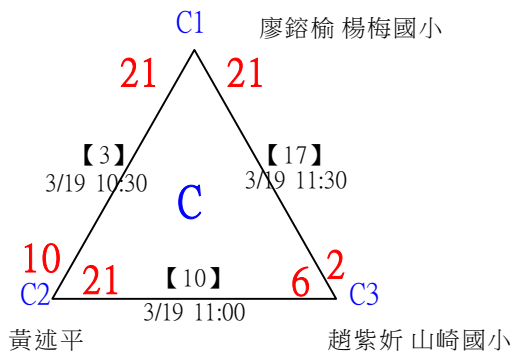

112年新竹縣運動i台灣社區羽球聯誼賽(新豐鄉、湖口鄉)

取3名

中年級組男單 共28籤

112年新竹縣運動i台灣社區羽球聯誼賽(新豐鄉、湖口鄉)

取3名

中年級組男單 共28籤

112年新竹縣運動i台灣社區羽球聯誼賽(新豐鄉、湖口鄉)

取3名

中年級組男單

決賽：三角取一，四角取二，抽籤決定位置。

112年新竹縣運動i台灣社區羽球聯誼賽(新豐鄉、湖口鄉)

取3名

高年級組女單 共21籤

112年新竹縣運動i台灣社區羽球聯誼賽(新豐鄉、湖口鄉)

取3名

高年級組女單

決賽：三角取一，抽籤決定位置。

112年新竹縣運動i台灣社區羽球聯誼賽(新豐鄉、湖口鄉)

取3名

高年級組男單 共30籤

112年新竹縣運動i台灣社區羽球聯誼賽(新豐鄉、湖口鄉)

取3名

高年級組男單 共30籤

112年新竹縣運動i台灣社區羽球聯誼賽(新豐鄉、湖口鄉)