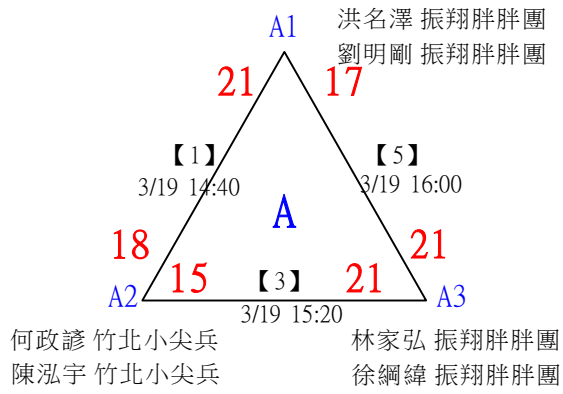

112年新竹縣運動i台灣社區羽球聯誼賽(新豐鄉、湖口鄉)

取3名

國中組女子雙打 共3籤

112年新竹縣運動i台灣社區羽球聯誼賽(新豐鄉、湖口鄉)

取3名

國中組男子雙打 共3籤

112年新竹縣運動i台灣社區羽球聯誼賽(新豐鄉、湖口鄉)

取3名

社會組混合雙打 共6籤

112年新竹縣運動i台灣社區羽球聯誼賽(新豐鄉、湖口鄉)

取3名

社會組混合雙打

決賽：分組取二，直接帶入。

112年新竹縣運動i台灣社區羽球聯誼賽(新豐鄉、湖口鄉)

取3名

社會組男子雙打 共6籤

112年新竹縣運動i台灣社區羽球聯誼賽(新豐鄉、湖口鄉)

取3名

社會組男子雙打

決賽：分組取二，直接帶入。