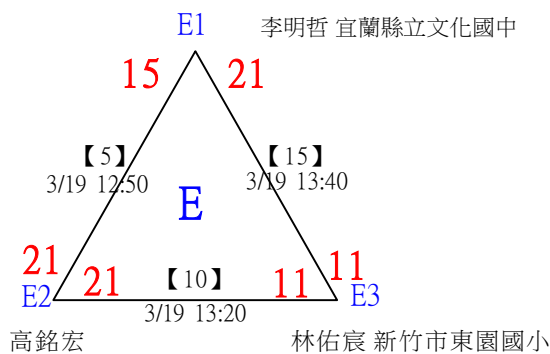

取3名

高年級組男單

決賽：三角取一，抽籤決定位置。

112年新竹縣運動i台灣社區羽球聯誼賽(新豐鄉、湖口鄉)

取3名

國中組女子單打 共10籤

112年新竹縣運動i台灣社區羽球聯誼賽(新豐鄉、湖口鄉)

取3名

國中組女子單打

決賽：三角取一，四角取二，抽籤決定位置。

112年新竹縣運動i台灣社區羽球聯誼賽(新豐鄉、湖口鄉)

取3名

國中組男子單打 共15籤

112年新竹縣運動i台灣社區羽球聯誼賽(新豐鄉、湖口鄉)

取3名

國中組男子單打

決賽：三角取一，抽籤決定位置。

112年新竹縣運動i台灣社區羽球聯誼賽(新豐鄉、湖口鄉)

取3名

中年級組女雙 共8籤

邱宇萱 竹南國小
陳翊霏 竹南國小

柳宣彩 國立竹科實中
彭鈺硯 國立竹科實中

鄭琳靜 林口國小
楊又霓 林口國小

陳翎茜 竹縣松林國小
呂欣恬 竹縣松林國小